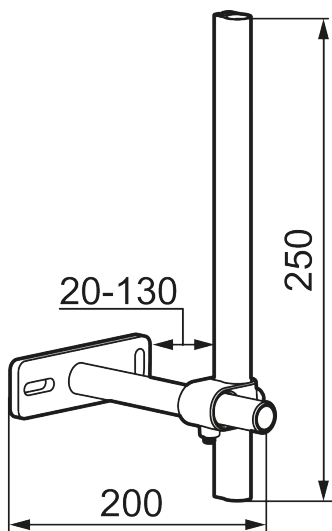

Ainutlaatuiset ominaisuudet

Vakautusosa

Tuote-nro: S600308 LVI: 6561329

- Ohutlevyaltaseen kiinnitetyn keittiöhanan tukemiseen
- Huom! Ei sovi Mora Lionx ja Mora INXX II pullout keittiöhanalle