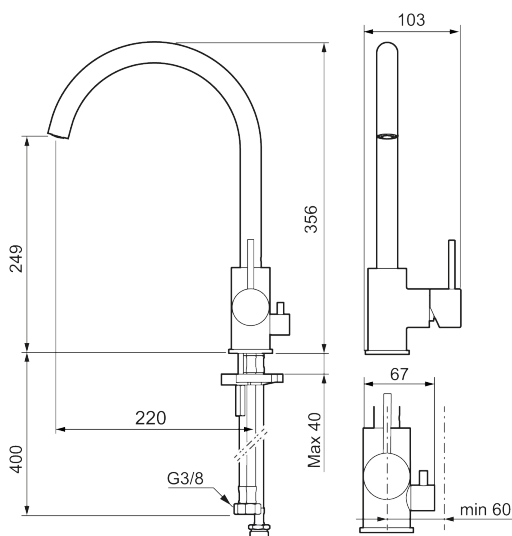

**Tuote-nro:** 272151.44CA **Flow 3 bar:** 6,0 l/m

**Kuvaus:** Mattaharmaa

Ainutlaatuiset ominaisuudet

- Keraaminen säätökasetti: pitkä käyttöikä
- Lämpötilan- ja vesimäärän esisäätö
- Apk-venttiilein (vain kylmään veteen)
- Juoksuputken rajoitus valittavissa 60°, 85°, 110° tai 360°
- Joustavat Soft PEX®- liitosletkut 3/8" liitosmutterilla
- Asennusreikä Ø34-37 mm