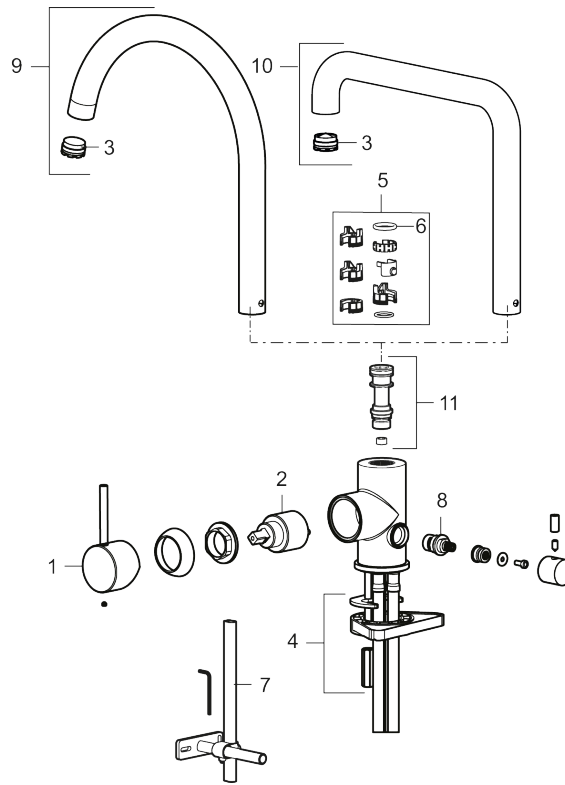

TUOTEKUVAUS

MORA INXX II soft keittiöhana pk-venttiilein

Kestävä mattaharmaa sävy keittiön INXX II Soft -vedensekoittimessa on pehmeät linjat, ja se tuo keittiöön ylellisyyttä ja eleganssia. Vedensekoitin on testattu ja hyväksytty nykyisten rakennusmääräysten mukaisesti, ja se on energiatehokas, minkä ansiosta se vähentää veden- ja energiankulutusta mukavuudesta tinkimättä.

Tietoja mallistosta

INXX II on elegantti ja ajaton mallisto, jonka väripaletti on huolellisesti valittu. Se tarjoaa täydellisen yhdistelmän huippulaatua, hillittyä designia ja erinomaista käyttömukavuutta.

Tuote-nro: 272151.44CA

Varaosalistaus

NRO.	MA-NRO	LM	KUVAUS
1	409700.AE		Käyttövipu täydellinen, kromattu
1	409700.12AE		Käyttövipu täydellinen, mattamusta
1	409700.22AE		Käyttövipu täydellinen, mattavalkoinen
1	409700.44AE		Käyttövipu täydellinen, mattaharma
1	409700.60AE		Käyttövipu täydellinen, kiiltävä messinki PVD
1	409700.62AE		Käyttövipu täydellinen, harjattu messinki PVD
1	409700.76AE		Käyttövipu täydellinen, harjattu nikkeli