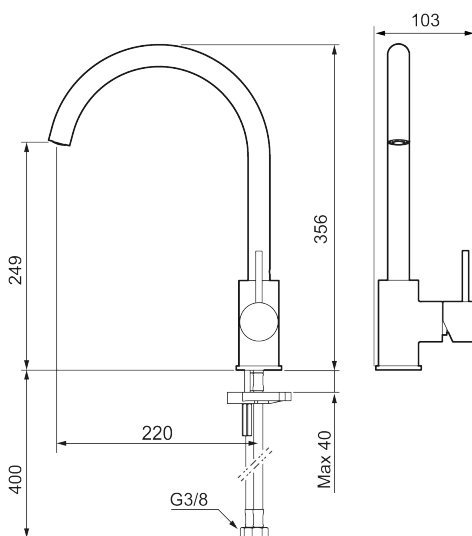

Utförande: Borstad mässing PVD

Unika egenskaper

Skyddsmodul 

- Keramisk tätning
- Omställbar flödesbegränsning och temperaturspär
- Flexibla anslutningsrör i metallomspunnen Soft PEX[®], lekande G3/8
- Svängbar pip 60°, 85°, 110° eller 360°
- Hälmått Ø34-37 mm

NR.	ART.NR	RSK	BESKRIVNING
2	409702.AE	8437059	Keramikinsats
3	S600230		Strålsamlare M21,5 utv., Z
4	S600055		Fästdetaljer
5	209565.AE		Spärrsegment
6	708843.AE	8295357	O-ring (15,54 x 2,62), 2 st
7	S600308	8387263	Stabiliseringsstag
8	409712.AE	8441027	Utloppspip, krom
8	409712.12AE	8441028	Utloppspip, mattsvart
8	409712.22AE	8441029	Utloppspip, mattvit
8	409712.44AE	8441030	Utloppspip, mattgrå
8	409712.60AE	8441031	Utloppspip, polerad mässing PVD
8	409712.62AE	8441032	Utloppspip, borstad mässing PVD
8	409712.76AE	8441033	Utloppspip, borstad nickel
9	409713.AE	8441034	Utloppspip, krom
9	409713.12AE	8441035	Utloppspip, mattsvart
9	409713.22AE	8441036	Utloppspip, mattvit
9	409713.44AE	8441037	Utloppspip, mattgrå
9	409713.60AE	8441038	Utloppspip, polerad mässing PVD
9	409713.62AE	8441039	Utloppspip, borstad mässing PVD
9	409713.76AE	8441040	Utloppspip, borstad nickel
10	S600231		Pipnippel, komplett