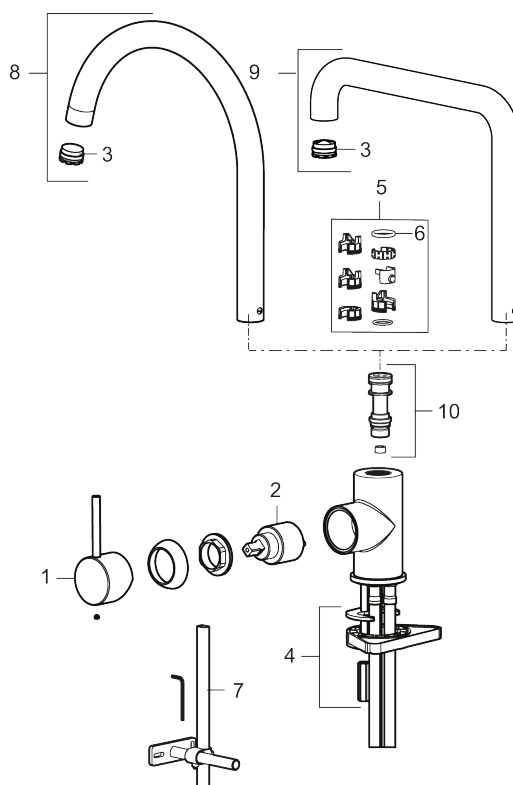

PRODUKTBESKRIVNING

INXX II soft köksblandare

Med den eleganta hållbara nyansen borstad mässing och kökskranens mjuka formspråk bidrar INXX II soft till ett lyxigt och elegant kök. Blandaren är testad och godkänd utifrån de byggregler som finns och är energieffektiv, vilket innebär att den ger en lägre vatten- och energiförbrukning utan att ge avkall på komforten.

Om serien

INXX II är en elegant och tidlös serie i en palett av noga utvalda nyanser. Kombinationen av hög kvalitet, sober design och skön komfort gör den till den ultimata serien.

Art.nr: 272101.62CA

RSK: 8311265

Reservdelslista

NR.	ART.NR	RSK	BESKRIVNING
1	409700.AE	8394069	Spak, komplett, krom
1	409700.12AE	8394070	Spak, komplett, mattsvart
1	409700.22AE	8394071	Spak, komplett, mattvit
1	409700.44AE	8394072	Spak, komplett, mattgrå
1	409700.60AE	8394073	Spak, komplett, polerad mässing PVD
1	409700.62AE	8394074	Spak, komplett, borstad mässing PVD
1	409700.76AE	8394075	Spak, komplett, borstad nickel