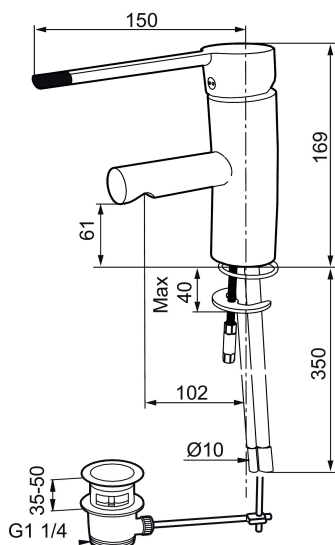

- Med lyftventil
- ESS (energisparsystem)
- Mjukstängning med keramisk tätning
- Omställbar flödesbegränsning och temperaturspär
- Eco (energi- och vattenbesparande konstantflödesstrålsamlare, 5 l/min vid 2–6 bar)
- Flexibla anslutningsrör i metallomspunnen Soft PEX®
- Godkänd av reumatikerförbundet
- Lead Free (blyfri)
- Hålmått Ø33,5-37 mm