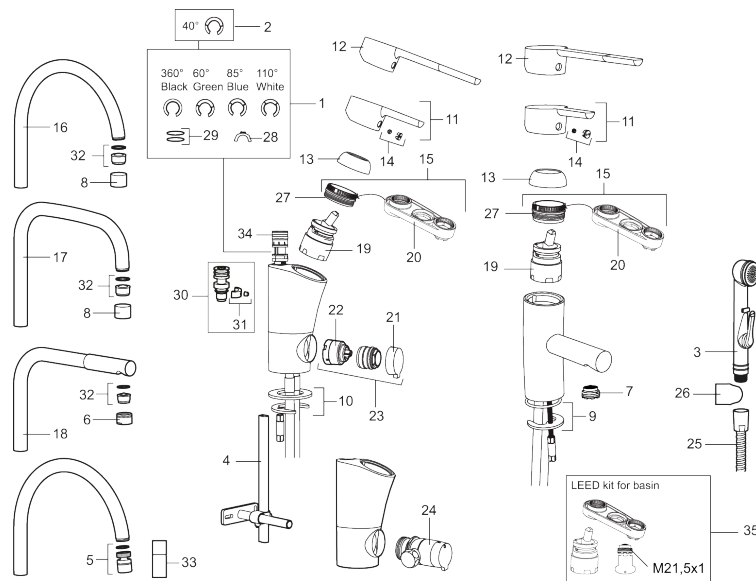

PRODUKTBESKRIVNING

MORA MMIX B5 care tvättställsblandare

Mora MMIX kombinerar en formskön och ergonomisk design med en energieffektiv insida. Designen präglas av en smeksam böljande geometri och förmedlar en tidlös och sammanhängande stil över hela serien. Vårt unika miljökoncept EcoSafe™ ligger till grund för utvecklingsarbetet och bidrar till låg energiförbrukning och långsiktig miljöhänsyn.

Art.nr: 733060.CA

RSK: 8318161

Reservdelslista

NR.	ART.NR	RSK	BESKRIVNING
1	209524.AE	8346915	Spärrsegment
2	209543.AE	8346916	Spärrsegment 40°
3	S600206	8233049	Självstängande handdusch, krom
4	409340.AE	8531598	Stabiliseringssats
5	409380.AE	8281496	Strålsamlare M22 inv., ledbar, 7–9 l/min vid 3 bar
6	131415.AE	8281512	Hylsa M24 utv., 15 mm, krom
7	409382.AE	8242282	Strålsamlare M21,5 utv., 7–9 l/min vid 3 bar
7	409385.AE	8242292	Strålsamlare M21,5 utv., 5 l/min vid 2-6 bar
7	S600228		Strålsamlare M21,5 utv., 3 l/min vid 2-6 bar
8	131410.AE	8281509	Hylsa M22 inv.
9	409387.AE	8346912	Fästdetaljer, tvätt
10	409388.AE	8346914	Fästdetaljer
11	409389.AE	8344867	Spak, komplett
12	409390.AE	8344874	Care-spak, komplett, krom/svart