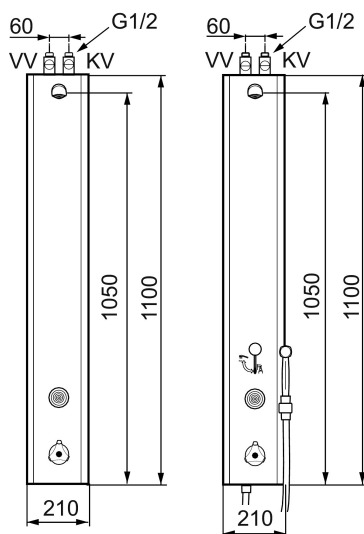

MORA tronic duschpanel med termostatblandare

Art.nr: 720142 RSK: 8126092

Utförande: Nätdrift, med handdusch och slang, exkl. transformator

- Ersatt av FM Mattsson RSK 825 58 27 (FMM 9501-6000), RSK 825 58 28 (FMM 9501-6100)
- NÄTDRIFT, transformator 9V (ingår ej)
- BATTERIDRIFT, 1 st 9V batteri (ingår)
- Kan byggas om till nätdrift
- Med flödesbegränsare 12 l/min
- Aktiveras med touchknapp
- Programmerbar touchknapp 10-60 s
- Med avstängningsventil för inkommande vatten
- Duschstrålen kan vinklas +/- 5°
- Inkl. magnetventil
- Inkl. kulventil och filter
- Rostfritt utförande
- Enkel service kan utföras från utsidan
- Utsprång från vägg till centrum på duschsil 122 mm

Unika egenskaper

PRODUKTBESKRIVNING

MORA tronic duschpanel med termostatblandare

Art.nr: 720142

RSK: 8126092

Reservdelslista

NR.	ART.NR	RSK	BESKRIVNING
1	729247.AE	8183714	Komplett duschhuvud
2	729303.AE	8126215	Duschsil
3	729241.AE		Omkastare, invändiga delar
4	729122.AE		Spak komplett
5	729436.AE	8126225	Tryckknapp, 9V
6	729431.AE	8126226	Magnetventil, 9V
7	S600134	8221876	Batterisats, 9V
8	708075.AE	8345108	Temperaturratt, komplett
9	708078.AE	8345166	Stoppring
10	708042.AE	8345107	Termostatinsats
10	38147000	8221811	Termostatinsats, för legionellagenomspolning
11	129380.AE	8345651	Backventil (2 st), 160 c/c
12	729292.AE	8553193	Anslutningskabel för nät drift
13	130370	8199240	Handdusch
14	S600310	8239707	Metallomspunnen duschslang 1750 mm, krom

NR.	ART.NR	RSK	BESKRIVNING
15	729438.AE	8126231	Reservdelskit (tryckknapp, batterisats och magnetventil
16	729279.AE	8553431	Elbox, komplett för batteridrift