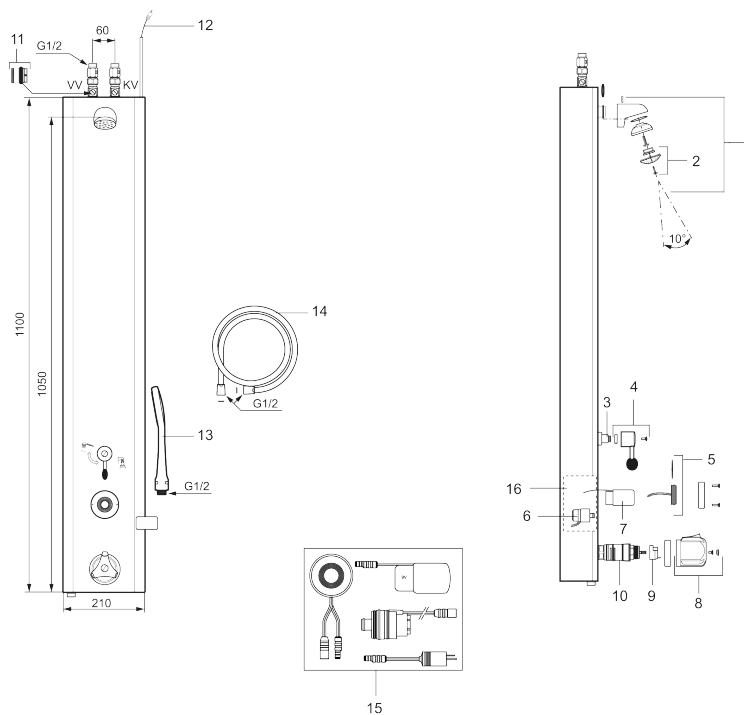

MORA tronic duschpanel med termostatblandare

Art.nr: 720142 RSK: 8126092

Utförande: Nätdrift, med handdusch och slang, exkl. transformator

- Ersatt av FM Mattsson RSK 825 58 27 (FMM 9501-6000), RSK 825 58 28 (FMM 9501-6100)
- NÄTDRIFT, transformator 9V (ingår ej)
- BATTERIDRIFT, 1 st 9V batteri (ingår)
- Kan byggas om till nätdrift
- Med flödesbegränsare 12 l/min
- Aktiveras med touchknapp
- Programmerbar touchknapp 10-60 s
- Med avstängningsventil för inkommande vatten
- Duschstrålen kan vinklas +/- 5°
- Inkl. magnetventil
- Inkl. kulventil och filter
- Rostfritt utförande
- Enkel service kan utföras från utsidan
- Utsprång från vägg till centrum på duschsil 122 mm

Unika egenskaper

PRODUKTBESKRIVNING

MORA tronic duschpanel med termostatblandare

Art.nr: 720142

RSK: 8126092

Reservdelslista

NR.	ART.NR	RSK	BESKRIVNING
1	729247.AE	8183714	Komplett duschhuvud
2	729303.AE	8126215	Duschsil
3	729241.AE		Omkastare, invändiga delar
4	729122.AE		Spak komplett
5	729436.AE	8126225	Tryckknapp, 9V
6	729431.AE	8126226	Magnetventil, 9V
7	S600134	8221876	Batterisats, 9V
8	708075.AE	8345108	Temperaturratt, komplett
9	708078.AE	8345166	Stoppring
10	708042.AE	8345107	Termostatinsats
10	38147000	8221811	Termostatinsats, för legionellagenomspolning
11	129380.AE	8345651	Backventil (2 st), 160 c/c
12	729292.AE	8553193	Anslutningskabel för nät drift
13	130370	8199240	Handdusch
14	S600310	8239707	Metallomspunnen duschslang 1750 mm, krom

NR.	ART.NR	RSK	BESKRIVNING
15	729438.AE	8126231	Reservdelskit (tryckknapp, batterisats och magnetventil
16	729279.AE	8553431	Elbox, komplett för batteridrift