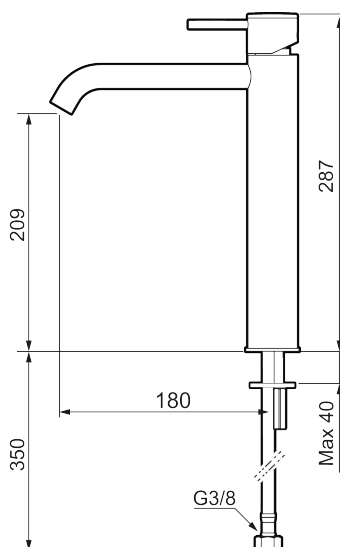

## MORA INXX II soft, high

INXX II håndvaskarmatur findes i tre forskellige højder, hvor high er et højt armatur, der er tilpasset vaskefade. I den moderne, holdbare overflader poleret messing og håndvaskarmaturets stilrene form højner INXX II soft badeværelsets standard og giver en følelse af kvalitet og elegance. Armaturet er testet og godkendt ud fra det gældende bygningsreglement og er energieffektivt, hvilket indebærer, at det giver et lavere vand- og energiforbrug uden at gå på kompromis med komforten. Bundventilen fås som tilbehør i samme overflader.

Beskrivelse: Poleret messing PVD

- Til håndvask.
- 180 mm fremspring.
- Keramisk tætning.
- Indbygget temperatur- og flowbegrænser.
- Eco (Energi- og vandbesparende konstantvandstrømsperlator 5 l/min) ved 2-6 bar.
- Flexible tilslutningsslanger.
- Hulmål Ø34-37 mm.