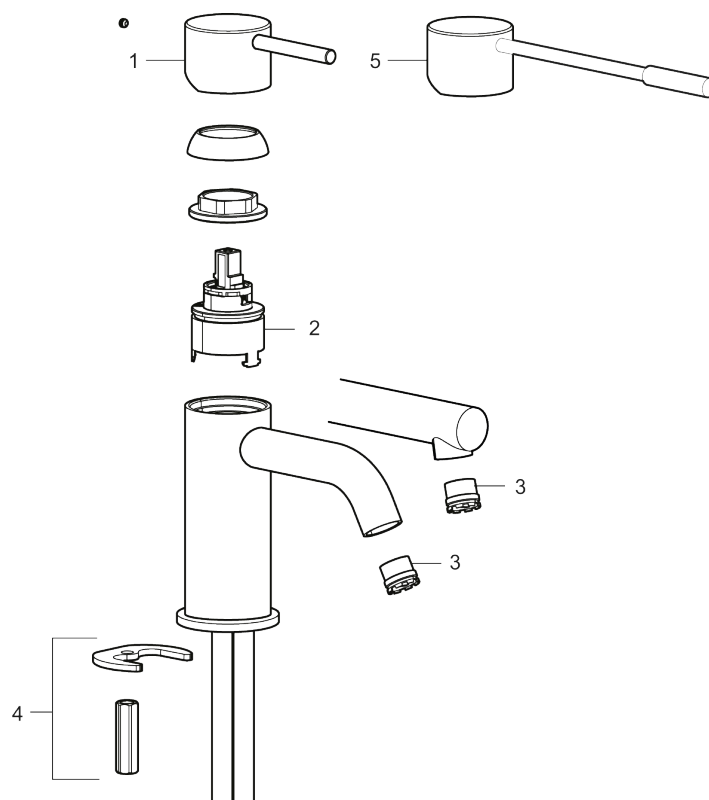

PRODUKTBESKRIVELSE

MORA INXX II soft, high

INXX II håndvaskarmatur findes i tre forskellige højder, hvor high er et højt armatur, der er tilpasset vaskefade. I den moderne, holdbare overflader poleret messing og håndvaskarmaturets stilrene form højner INXX II soft badeværelsets standard og giver en følelse af kvalitet og elegance. Armaturet er testet og godkendt ud fra det gældende bygningsreglement og er energieffektivt, hvilket indebærer, at det giver et lavere vand- og energiforbrug uden at gå på kompromis med komforten. Bundventilen fås som tilbehør i samme overflader.

Om serien

INXX II er en elegant og tidløs serie i en palet af nøje udvalgte overflader. Kombinationen af høj kvalitet, stilfuldt design og vidunderlig komfort gør den til den ypperligste serie.

Artikel-nummer:

VVS: 701491285

273021.60CA

Reservedelsliste

NR.	ART.NO	VVS	BESKRIVELSE
1	409701.AE		Greb, komplet, krom
1	409701.12AE		Greb, komplet, matsort