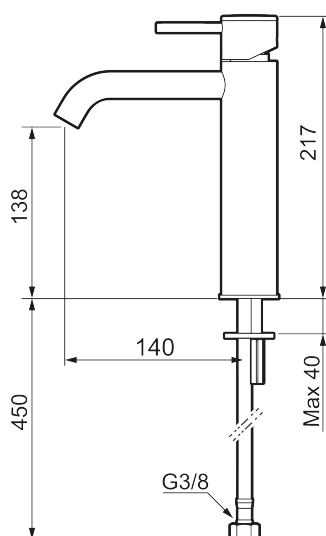

Unikke egenskaber

Tilbageløbssikring 

MORA INXX II soft, medium

INXX II håndvaskarmatur findes i tre forskellige højder, hvor medium er et mellemhøjt armatur, der er tilpasset større håndvaske. I den moderne, holdbare overflader poleret messing og håndvaskarmaturets stilrene form højner INXX II soft badeværelsets standard og giver en følelse af kvalitet og elegance. Armaturet er testet og godkendt ud fra det gældende bygningsreglement og er energieffektivt, hvilket indebærer, at det giver et lavere vand- og energiforbrug uden at gå på kompromis med komforten. Bundventilen fås som tilbehør i samme overflader.

Om serien

INXX II er en elegant og tidløs serie i en palet af nøje udvalgte overflader. Kombinationen af høj kvalitet, stilfuldt design og vidunderlig komfort gør den til den ypperligste serie.

Artikel-nummer: 273011.60CA VVS: 701496285 Flow 3 bar: 4,5 l/m

Beskrivelse: Poleret messing PVD

- Til håndvask.
- 140 mm fremspring.
- Keramisk tætning.
- Indbygget temperatur- og flowbegrænser.
- Flexible tilslutningsslanger.
- Hulmål Ø34-37 mm.