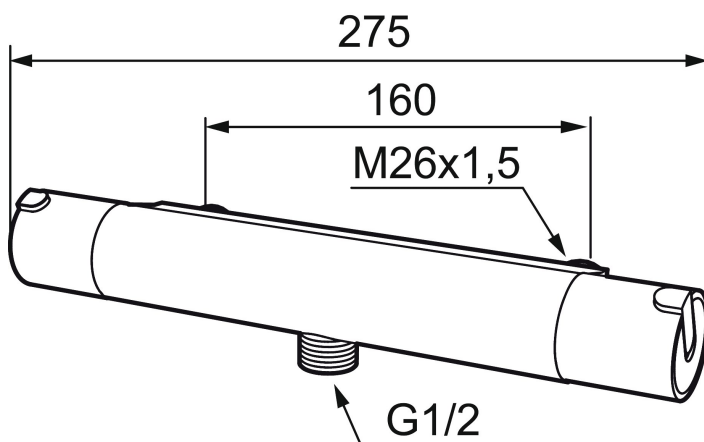

MORA REXX T5 duschblandare

Mora REXX är essensen av skandinavisk design och funktionalitet. Serien är minimalistisk och med enkelheten i fokus. Dess precision är dess innovation. När tradition och hantverk samsas med moderna tillverkningsmetoder och inspirerande formgivning, blir resultatet Mora REXX. Här i form av en vacker duschblandare med världsledande funktionalitet för säkerhet och komfort.

Art.nr: 707050.0011 RSK: 8343986

Utförande: Krom/svart, 160 c/c

Unika egenskaper

Skyddsmodul 

- Duschanslutning ned
- Säkerhetsspärr 38°
- Eco-stopp
- Utsprång med väggbricka 64 mm
- Återströmningsskydd enligt EU-standard SS-EN 1717

PRODUKTBESKRIVNING

MORA REXX T5 duschblandare

Mora REXX är essensen av skandinavisk design och funktionalitet. Serien är minimalistisk och med enkelheten i fokus. Dess precision är dess innovation. När tradition och hantverk samsas med moderna tillverkningsmetoder och inspirerande formgivning, blir resultatet Mora REXX. Här i form av en vacker duschblandare med världsledande funktionalitet för säkerhet och komfort.