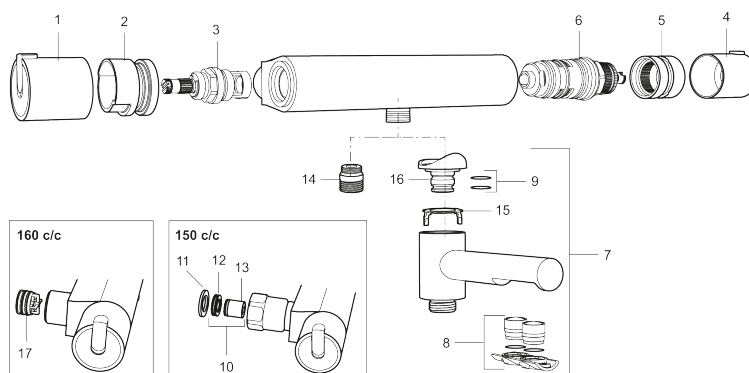

PRODUKTBESKRIVNING

MORA REXX T5 duschblandare

Mora REXX är essensen av skandinavisk design och funktionalitet. Serien är minimalistisk och med enkelheten i fokus. Dess precision är dess innovation. När tradition och hantverk samsas med moderna tillverkningsmetoder och inspirerande formgivning, blir resultatet Mora REXX. Här i form av en vacker duschblandare med världsledande funktionalitet för säkerhet och komfort.

Art.nr: 707050.0011

RSK: 8343986

Reservdelslista

NR.	ART.NR	RSK	BESKRIVNING
1	209511.AE	8345176	Mängdvred, krom
1	209511.0011AE	8345177	Mängdvred, krom/svart
2	209513.AE	8346508	Stoppring, mängdvred
3	708467.AE	8345124	Överstykke
4	209510.AE	8345163	Temperaturvred, krom
4	209510.0011AE	8345164	Temperaturvred, krom/svart
5	209512.AE	8346507	Stoppring, temperaturvred
6	708468.AE	8345130	Termostatsinsats
7	209515	8344849	Utloppspip för ombyggnad av duschblandare, krom
7	209515.0011	8344850	Utloppspip för ombyggnad av duschblandare, krom/svart
8	209516.AE	8242291	Strålsamlarkit, krom
8	209516.0011AE	8242295	Strålsamlarkit, krom/svart
9	209519.AE	8938340	O-ringar
10	708338.AE		Backventil (2 st), 150 c/c
11	709339.AE	8938274	Packning 24/15x2, 2-pack
12	708080.AE		Silhållare, 150 c/c
13	139465.AE	8186872	Patronbackventil, 150 c/c
14	409659.AE	8187025	Utloppsnippel M18x1xG1/2