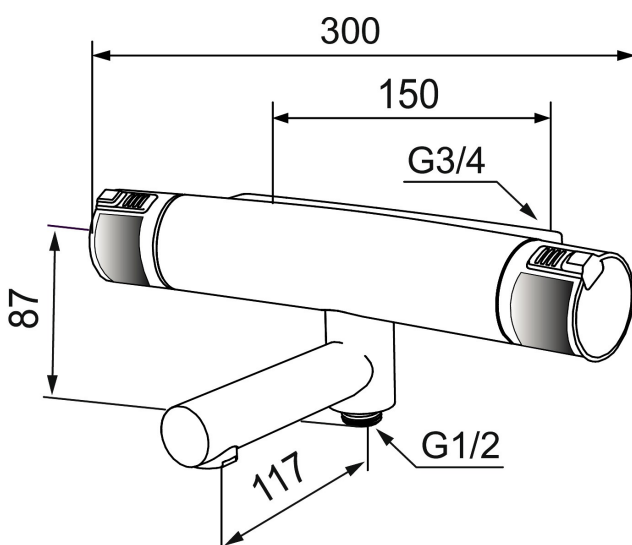

Art.nr: 730102.0085DB

Utförande: Krom/lime, 150 c/c

Unika egenskaper

Skyddsmodul **EB**

- Utloppspip med inbyggd omkastare
- Tryckbalanserad termostatinsats
- Säkerhetsspärr 38° och 42°
- Eco-stopp
- Piputsprång med väggbricka 194 mm
- Lead Free (blyfri)
- Ansl. inv. G3/4
- Återströmningsskydd enligt EU-standard SS-EN 1717
- Extra greppvänliga vred, godkänd av reumatikerförbundet

PRODUKTBESKRIVNING

MORA MMIX T5 care badkarsblandare

Ergonomisk termostatblandare med extra greppvänliga rattar och förhöjd tryckknapp som går manövrera med handflatan. Limegröna TPE inlägg som ger extra kontrast för synskadade samt en mjukare känsla. Blandaren är blyfri.