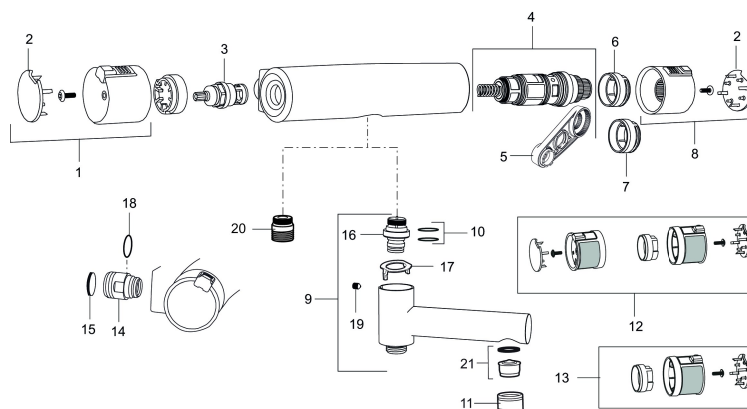

PRODUKTBESKRIVNING

MORA MMIX T5 care badkarsblandare

Ergonomisk termostatblandare med extra greppvänliga rattar och förhöjd tryckknapp som går manövrera med handflatan. Limegröna TPE inlägg som ger extra kontrast för synskadade samt en mjukare känsla. Blandaren är blyfri.

Art.nr: 730102.0085DB

Reservdelstlista

NR.	ART.NR	RSK	BESKRIVNING
1	409353.AA	8345088	Mängdvred, komplett, krom, butiksförpackad
1	409353.0011AA	8345087	Mängdvred, komplett, krom/svart, butiksförpackad
2	409358.AA	8345089	Täcklock, krom, butiksförpackad
2	409358.0011AA	8345090	Täcklock, svart, butiksförpackad
3	409354.AA	8345137	Keramiskt överstycke, butiksförpackad
4	409355.AE	8345136	Reglerpaket, komplett med serviceverktyg
5	891096.AE	8345921	Serviceverktyg
6	409363.AE	8346505	Skållningsskyddsring, (standard)
7	409364.AE	8346506	Skållningsskyddsring, (Max 42°)
8	409352.AA	8345086	Temperaturvred, komplett, krom, butiksförpackad
8	409352.0011AA	8345085	Temperaturvred, komplett, krom/svart, butiksförpackad
9	409356	8344853	Utloppspip för ombyggnad av duschblandare
10	209519.AE	8938340	O-ringar
11	131415.AE	8281512	Hylsa M24 utv., 15 mm, krom
12	409370.AA	8345139	Ombyggnadskit, Care, svart/krom, butiksförpackad
12	409370.0085AA	8345162	Ombyggnadskit, Care, lime/svart, butiksförpackad
12	409370.0095AE	8345210	Ombyggnadskit, Care, röd/svart
13	409440.AE	8345211	Ombyggnadskit med fast temp. stop, Care, krom