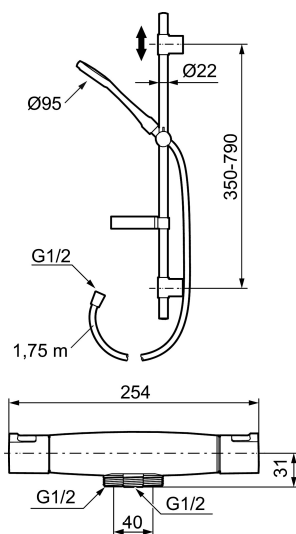

CERA shower kit

Mora Cera dusch finns i flera varianter och är en del i en produktserie för att skapa ett enhetligt intryck och känsla i ditt hem. Välj bland takdusch-, handduschset eller ett helt badrumspaket. Hela Mora Cera-serien är utvecklad för att vara ett miljö och energisäkert val för hela familjen.

Art.nr: 245010 RSK: 8344149

Utförande: Krom, 40 c/c

Består av:

Mora Cera Duschblandare (art.nr. 241200):

- Säkerhetsspärr 38° och 42°
- Eco-stopp
- Inklusive avtätad fästbricka
- Återströmningsskydd enligt EU-standard SS-EN 1717
- Extra greppvänliga vred, godkänd av reumatikerförbundet

Mora Cera Duschanordning (art.nr. 130316):

- Metallomspunnen slang 1750 mm, PVC- och BPA-fri innerslang
- Med tvålkopp
- Med variabelt c/c-mått för befintliga skruvhål
- Med antikalksystem "Easy-Clean"
- Valbar anslutning med/utan luftinblandning
- Luftinblandning ger komfortflöde vid 6 l/min, maxflöde 10 l/min