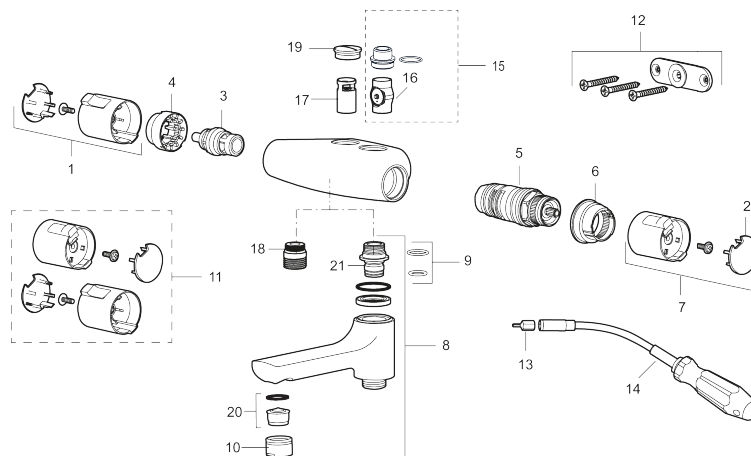

Art.nr: 245010 RSK: 8344149

Utförande: Krom, 40 c/c

Består av:

Mora Cera Duschblandare (art.nr. 241200):

- Säkerhetsspärr 38° och 42°
- Eco-stopp
- Inklusive avtätad fästbricka
- Återströmningsskydd enligt EU-standard SS-EN 1717
- Extra greppvänliga vred, godkänd av reumatikerförbundet

Mora Cera Duschanordning (art.nr. 130316):

- Metallomspunnen slang 1750 mm, PVC- och BPA-fri innerslang
- Med tvålkopp
- Med variabelt c/c-mått för befintliga skruvhål
- Med antikalksystem "Easy-Clean"
- Valbar anslutning med/utan luftinblandning
- Luftinblandning ger komfortflöde vid 6 l/min, maxflöde 10 l/min

Art.nr: 245010

RSK: 8344149

Reservdelslista

NR.	ART.NR	RSK	BESKRIVNING
1	409653.AA	8345188	Mängdvrred, komplett, krom, butiksförpackad
2	409658.AA	8345190	Täcklock, krom, butiksförpackad
3	S600274	8397028	Keramiskt överstycke G1/2
4	708079.AE		Eco, stoppring, avstängning
5	708764.AE	8345114	Termostatinsats
6	209556.AE	8345184	Stoppring, temperatur
7	409654.AA	8345189	Temperaturvrred, komplett, krom, butiksförpackad
8	409656	8344876	Utloppspip för ombyggnad av duschblandare
9	209519.AE	8938340	O-ringar
10	131415.AE	8281512	Hylsa M24 utv., 15 mm, krom
11	409650.AA	8345187	Mängd- och temperaturvrred, komplett, krom, butiksförpackad
12	159006.AE	8187806	Väggfäste Mora Cera 40 c/c, komplett
13	159027.AE	8345938	3 mm bits för böjbar nyckel
14	891019.AE	8186887	Hylsnyckel, böjbar
15	409320	8187807	Vaska ombyggnadssats
16	109196.AE	8345618	Insats med backventil, Vaska
17	129098.AE	8345617	Backventil (2 st)
18	409659.AE	8187025	Utloppsnippel M18x1xG1/2

NR.	ART.NR	RSK	BESKRIVNING
19	129369.AE	8295360	Tätninglock
20	139783.AE	8281546	Strålsamlarinsats, 20–24 l/min vid 3 bar
21	209494.AE	8314141	Nippel, till badkarsblandare