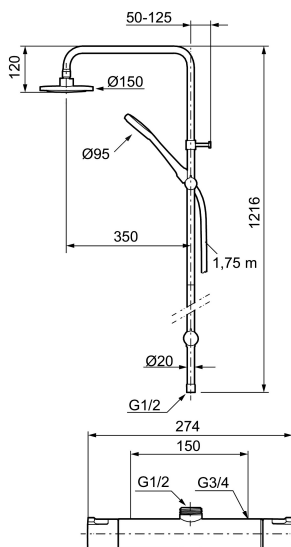

MORA CERA shower system kit

Mora Cera er den perfekte kombinasjon av høy komfort og moderne formspråk. Med den seneste utviklingen innenfor energi-teknikk, har vi halvert vannforbruket i dusjen uten å gå på kompromiss med komforten. Jevn temperatur - kompenserer trykk og temperaturvariasjoner i dusjen.

Art.no.: 241900 NRF-nummer: 4290297

Utførende: Krom

- Termostatbatteri med takdusj
- Sperreknapp 38°C og 42°C
- Eco mengdeknapp
- Med tilbakeslagsventiler etter standard EN 1717
- Dusjomkaster med keramisk tetning
- Metallslange 1,75 m, PVC/BPA-fri innerslange
- Med antikalksystem "Easy Clean"
- Hånddusj med sivel
- Dusjrøret kan kappes ved behov
- Takdusjkopp med mengderegulerer 9 l/min
- Hånddusj har velgbar anslutning med/uten luftinnblanding
- Luftinnblanding gir komfortvannmengde ved 6 l/min og ca maks vannmengde 10 l/min