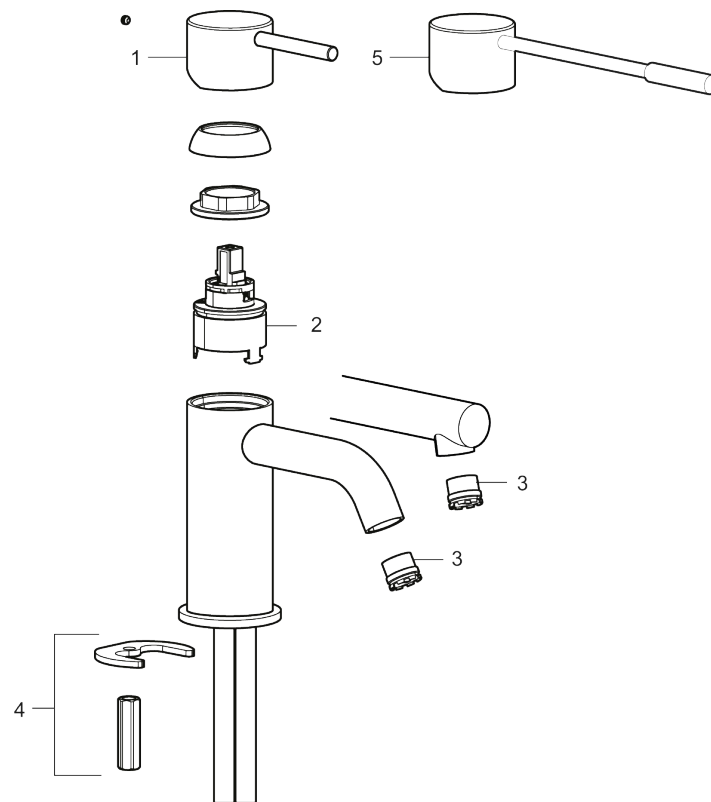

MORA INXX II soft, small

Artikel-nummer: 273001.LD3 Flow 3 bar: 3,0 l/m

Beskrivelse: Krom, LEED-tilpasset

- Til håndvask.
- 106 mm fremspring.
- Keramisk tætning.
- Indbygget temperatur- og flowbegrænsner.
- Eco (Energi- og vandbesparende perlator).
- Flexible tilslutningslanger.
- Hulmål Ø34-37 mm.

Unikke egenskaber

Tilbageløbssikring

PRODUKTBESKRIVELSE

MORA INXX II soft, small

Artikel-nummer: 273001.LD3

Reservedelsliste

NR.	ART.NO	VVS	BESKRIVELSE
1	409701.AE		Greb, komplet, krom
1	409701.12AE		Greb, komplet, matsort
1	409701.22AE		Greb, komplet, mathvid
1	409701.44AE		Greb, komplet, matgrå
1	409701.60AE		Greb, komplet, poleret messing PVD
1	409701.62AE		Greb, komplet, børstet messing PVD
2	409703.AE		Keramisk indstats
3	409706.AE		Strålsamler M16,5 udv., 5 l/min ved 2–6 bar
4	209518.AE	745148620	Monteringssæt til håndvaskarmatur
5	409708.AE	745146404	Handicapvenligt greb, L=172, krom
5	409708.12AE	745146411	Handicapvenligt greb, L=172, matsort
5	409708.22AE	745146410	Handicapvenligt greb, L=172, mathvid
5	409708.44AE	745146412	Handicapvenligt greb, L=172, matgrå
5	409708.60AE	745146485	Handicapvenligt greb, L=172, poleret messing PVD

NR.	ART.NO	VVS	BESKRIVELSE
5	409708.62AE	745146487	Handicapvenligt greb, L=172, børstet messing PVD