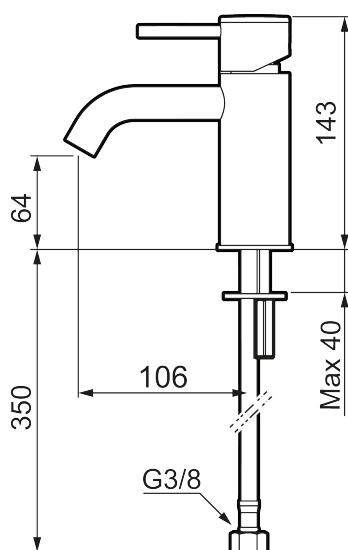

MORA INXX II soft, small

Artikel-nummer: 273001.LD3 Flow 3 bar: 3,0 l/m

Beskrivelse: Krom, LEED-tilpasset

- Til håndvask.
- 106 mm fremspring.
- Keramisk tætning.
- Indbygget temperatur- og flowbegrænsner.
- Eco (Energi- og vandbesparende perlator).
- Flexible tilslutningslanger.
- Hulmål Ø34-37 mm.

Unikke egenskaber

Tilbageløbssikring

PRODUKTBESKRIVELSE

MORA INXX II soft, small

Artikel-nummer: 273001.LD3

Reservedelsliste

NR.	ART.NO	VVS	BESKRIVELSE
1	409701.AE		Greb, komplet, krom
1	409701.12AE		Greb, komplet, matsort
1	409701.22AE		Greb, komplet, mathvid
1	409701.44AE		Greb, komplet, matgrå
1	409701.60AE		Greb, komplet, poleret messing PVD
1	409701.62AE		Greb, komplet, børstet messing PVD
2	409703.AE		Keramisk indstats
3	409706.AE		Strålsamler M16,5 udv., 5 l/min ved 2–6 bar
4	209518.AE	745148620	Monteringssæt til håndvaskarmatur
5	409708.AE	745146404	Handicapvenligt greb, L=172, krom
5	409708.12AE	745146411	Handicapvenligt greb, L=172, matsort
5	409708.22AE	745146410	Handicapvenligt greb, L=172, mathvid
5	409708.44AE	745146412	Handicapvenligt greb, L=172, matgrå
5	409708.60AE	745146485	Handicapvenligt greb, L=172, poleret messing PVD

NR.	ART.NO	VVS	BESKRIVELSE
5	409708.62AE	745146487	Handicapvenligt greb, L=172, børstet messing PVD