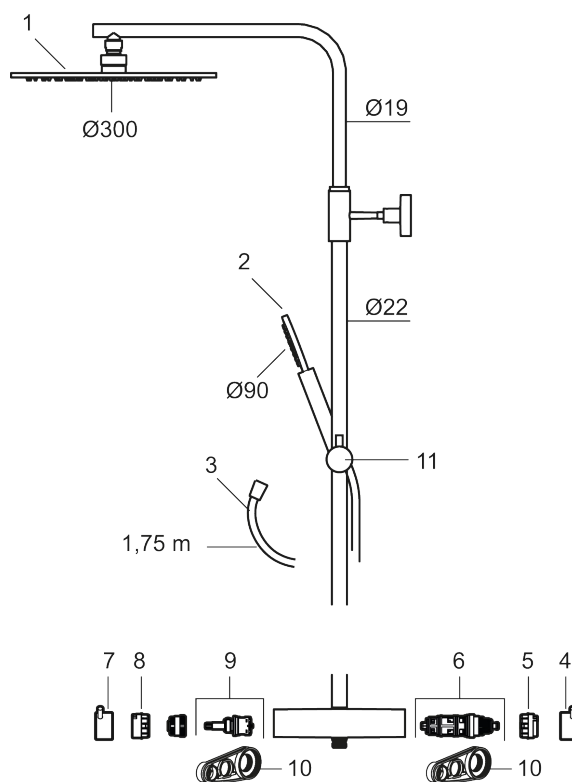

PRODUKTBESKRIVNING

MORA INXX II shower system kit

Med en tålig mattgrå nyans förenar INXX II klassisk design med hög prestanda och erbjuder en jämn temperatur, hög komfort och ett starkt skydd mot skållning. Takduschens stora tunna taksil gör att duschen passar lika bra i ett badrum med stark karaktär och effektfulla former som i ett sobert badrum skapat för avkopplande stunder. Blandaren är testad och godkänd utifrån de byggregler som finns och är energieffektiv, vilket innebär att den ger en lägre vatten- och energiförbrukning utan att ge avkall på komforten. INXX II är serien som erbjuder en vattenupplevelse i världsklass.

Om serien

INXX II är en elegant och tidlös serie i en palett av noga utvalda nyanser. Kombinationen av hög kvalitet, sober design och skön komfort gör den till den ultimata serien.

Art.nr: 271800.44

RSK: 8283086

Reservdelslista

NR.	ART.NR	RSK	BESKRIVNING
1	130348	8237489	Taksil 300 mm, krom
1	130348.12	8237490	Taksil 300 mm, mattsvart
1	130348.22	8237491	Taksil 300 mm, mattvit
1	130348.44	8237492	Taksil 300 mm, mattgrå