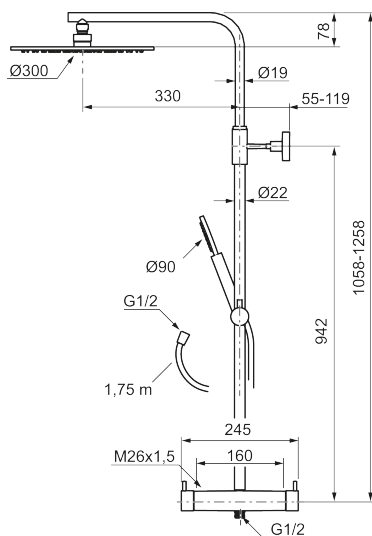

MORA INXX II shower system kit

Med en tålig mattgrå nyans förenar INXX II klassisk design med hög prestanda och erbjuder en jämn temperatur, hög komfort och ett starkt skydd mot skållning. Takduschens stora tunna taksil gör att duschen passar lika bra i ett badrum med stark karaktär och effektfulla former som i ett sobert badrum skapat för avkopplande stunder. Blandaren är testad och godkänd utifrån de byggregler som finns och är energieffektiv, vilket innebär att den ger en lägre vatten- och energiförbrukning utan att ge avkall på komforten. INXX II är serien som erbjuder en vattenupplevelse i världsklass.

Om serien

INXX II är en elegant och tidlös serie i en palett av noga utvalda nyanser. Kombinationen av hög kvalitet, sober design och skön komfort gör den till den ultimata serien.

Art.nr: 271800.44 RSK: 8283086 Flöde 3 bar: 11,3 l/min

Utförande: Mattgrå, 160 c/c

BVB ID: 133984

Består av:

MORA INXX II duschblandare:

- Tryckbalanserad termostatsinsats
- Med reversibelt överstycke
- Säkerhetsspärr 38°
- Eco-stopp
- Återströmningsskydd enligt EU-standard SS-EN 1717

MORA INXX II Shower System:

- Metallomspunnen slang 1750 mm, PVC- och BPA-fri innerslang
- Med antikalksystemet "Easy-Clean"
- Justerbar höjd
- Handdusch 7,5 l/min, taksil 11 l/min