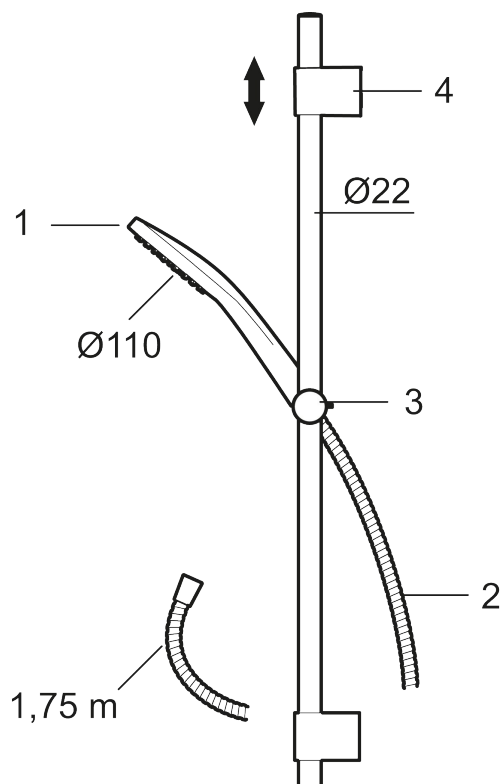

PRODUKTBESKRIVNING

LYNX duschset

Stilrent duschset med tidlös design, hög prestanda och trendig kromad eller mattsvart yta. Smälter naturligt in i din interiör och är oerhört smidigt att använda.

Art.nr: 341300

RSK: 8283458

Reservdelslista

NR.	ART.NR	RSK	BESKRIVNING
1	S600238	8233065	Handdusch, krom
1	S600238.12	8233100	Handdusch, mattsvart
2	S600109	8252036	Duschslang, 1,75 m, krom
2	S600109.12	8236624	Duschslang 1750 mm, mattsvart
3	S600246	8239619	Gliddel, krom
3	S600246.12	8239664	Gliddel, mattsvart
4	S600266		Väggfäste, krom, 2-pack
4	S600266.12		Väggfäste, mattsvart, 2-pack