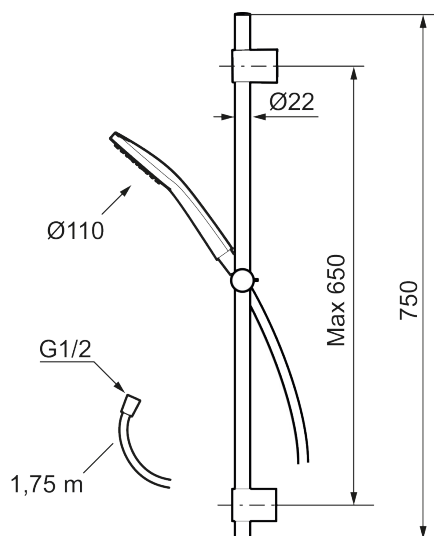

LYNX duschset

Stilrent duschset med tidlös design, hög prestanda och trendig kromad eller mattsvart yta. Smälter naturligt in i din interiör och är oerhört smidigt att använda.

Art.nr: 341300 RSK: 8283458

Utförande: Krom

- Metallomspunnen slang 1750 mm, PVC- och BPA-fri innerslang
- Med variabelt c/c-mått för befintliga skruvhål
- Med antikalksystem "Easy-Clean"
- Lead Free (blyfri)