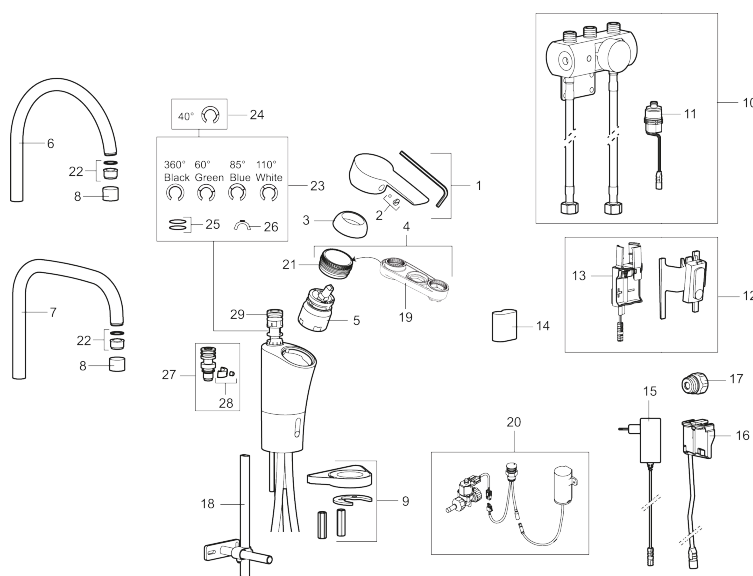

PRODUKTBESKRIVNING

MORA CERA duo kjøkkenbatteri

Mora Cera Duo er en kombinasjon av en tradisjonell kjøkkenkran og en sensorstyrt kran. Med spaken fungerer den som ordinær kran, men med sensorfunksjonen er det i tillegg en berøringfri kran. Sensoren aktiviseres når du holder hånden foran den.

Sensorfunksjonen gjør kranen mer hygienisk samtidig som den er vannbesparende og miljøvennlig.

Man kan velge mellom en spylingstid på 4, 8 eller 12 sekunder, men den kan stoppes ved å holde hånden foran sensoren igjen.

Rengjøringsfunksjon – kranen kan enkelt via sensoren slås av i 5 minutter når den skal rengjøres.

Hvis du blir forstyrret «ufrivillig» av at du starter kranen kan du endre innstillingen på den.

Temperaturen på vannet fra sensorstyringen reguleres med ett ratt under kjøkkenbenken.

Art.no.: 242080

NRF-nummer: 4290329

Reservedelsliste

NR.	ART. NO.	NRF-NUMMER	BESKRIVELSE
1	409600.AE		Spak, komplett
2	409392.AE	4294123	Merkeplugg og skrue
3	409391.AE	4294122	Dekkhylse, krom
4	409393.AE	4294124	Innsatsmutter inkl serviceverktøy
5	409403.AE		Innsats ESS, inkl. serviceverktøy
6	409498.AE	4294209	Utløpstut, K5-modell
7	409496.AE	4294207	Utløpstut, K7-modell