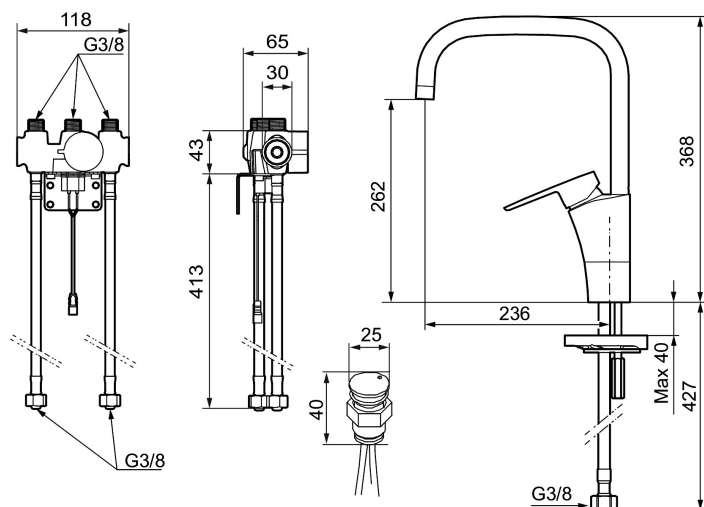

Unike funksjoner

Tilbakeslagssikring

MORA CERA duo kjøkkenbatteri

Mora Cera Duo er en kombinasjon av en tradisjonell kjøkkenkran og en sensorstyrt kran. Med spaken fungerer den som ordinær kran, men med sensorfunksjonen er det i tillegg en berøringsfri kran. Sensoren aktiviseres når du holder hånden foran den.

Installasjon:

- Enkel installasjon og service
- Tilpasses for batteridrift 6V eller nettdrift 12V AC/DC
- Ved nettdrift bruk adaptersett MA S600147

- Automatisk justering av sensoravstand
- Fleksible Soft PEX[®]-rør med 3/8" mutter
- For hull i benk Ø34-37 mm