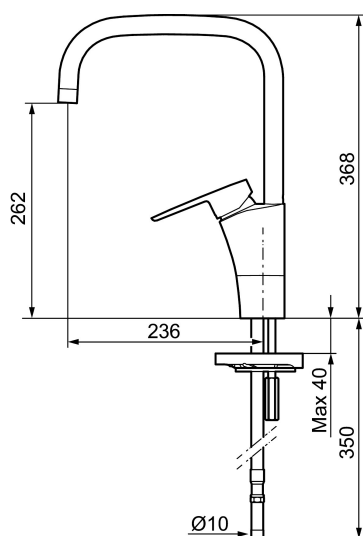

Unika egenskaper

Skyddsmodul

CERA K7 köksblandare

Mora Cera - ett självklart val om du söker en produkt som är robust, energieffektiv och med många smarta funktioner. Design och funktion är utformad så att kranen är extra användarvänlig, den passar därför hela familjen. Inbyggda energisparfunktioner som sparar vatten och energi ger positiva effekter på både miljö och plånbok.

Art.nr: 242050 RSK: 8318191 Flöde 3 bar: 7,7 l/min

Utförande: Krom, ansl. slät ände Ø10 mm

- ESS (Energisparsystem)
- Mjukstängning med keramisk tätning
- Omställbar flödesbegränsning och temperaturspär
- Eco (energi- och vattenbesparande strålsamlare)
- Flexibla anslutningsrör i metallomspunnen Soft PEX®
- Svängbar pip 60°, 85°, 110° eller 360° (spärsegment medföljer för 60° och 110°)
- Godkänd av reumatikerförbundet
- Hålmått Ø32-37 mm