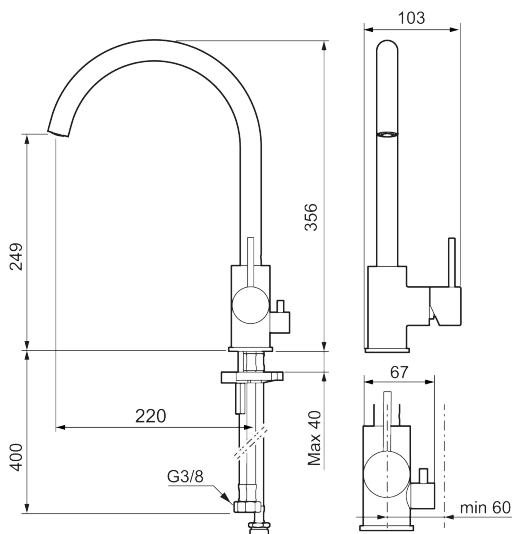

MORA INXX II soft keittiöhana pk-venttiilein

Tyylikäs ja kestävä kiillotetun messingin sävy INXX II Soft -vedensekoittimessa on pehmeät linjat, ja se tuo keittiöön ylellisyyttä ja eleganssia. Vedensekoitin on testattu ja hyväksytty nykyisten rakennusmääräysten mukaisesti, ja se on energiatehokas, minkä ansiosta se vähentää veden- ja energiankulutusta mukavuudesta tinkimättä.

Tietoja mallistosta

INXX II on elegantti ja ajaton mallisto, jonka väripaletti on huolellisesti valittu. Se tarjoaa täydellisen yhdistelmän huippulaatua, hillittyä designia ja erinomaista käyttömukavuutta.

Tuote-nro: 272151.60CA **Flow 3 bar:** 6,0 l/m

Kuvaus: Kiiltävä messinki PVD

- Keraaminen säätökasetti: pitkä käyttöikä
- Lämpötilan- ja vesimäärän esisäätö
- Apk-venttiilein (vain kylmään veteen)
- Juoksuputken rajoitus valittavissa 60°, 85°, 110° tai 360°
- Joustavat Soft PEX®- liitosletkut 3/8" liitosmutterilla
- Asennusreikä Ø34-37 mm