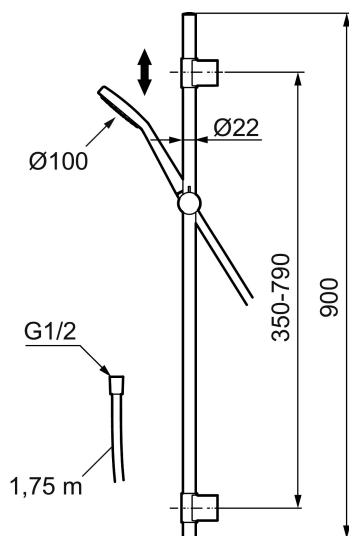

## MORA MMIX S6 duschset

Mora MMIX kombinerar en formskön och ergonomisk design med en energieffektiv insida. Designen präglas av en smekamt böljande geometri och förmedlar en tidlös och sammanhängande stil över hela serien. Vårt unika miljökoncept EcoSafe™ ligger till grund för utvecklingsarbetet och bidrar till låg energiförbrukning och långsiktig miljöhänsyn.

Art.nr: 130311 RSK: 8199189

Utförande: Krom

- Slang 1750 mm, PVC- och BPA-fri innerslang
- Med variabelt c/c-mått för befintliga skruvhål
- Med antikalksystem "Easy-Clean"
- Flödesbegränsare 12 l/min