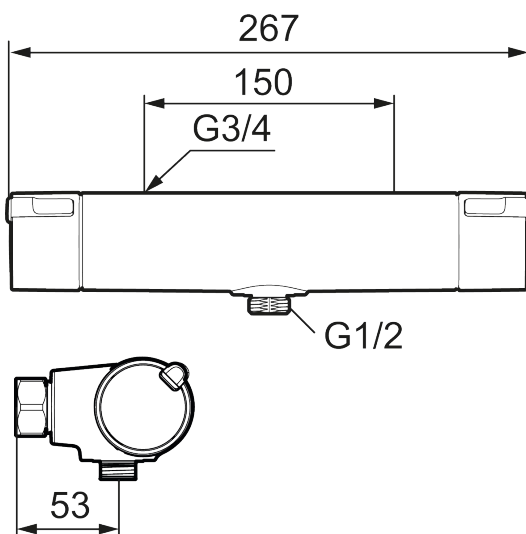

MORA MMIX II dusjbatteri

Vårt klassiske dusjbatteri MMIX i forkrommet utførelse har fått en rettete form og et dristigere uttrykk. Resultatet? Overlegen funksjon og elegant stil!

Innsiden har også fått en oppgradering i form av en forbedret termostat som ikke bare gir best tenkelige energieffektivitet, men også en dusjopplevelse av høyeste klasse.

Art.no.: 331100 NRF-nummer: 4290383 Flow 3 bar: 12,0 l/m
Utførende: Krom

Unike funksjoner

Tilbakeslagssikring

- Trykk- og termostatstyrt
- Sperreknapp v/38°C
- Sperreknapp mengde Eco
- Lead Free (blyfri)
- Med tilbakeslagsventiler etter standard EN 1717
- Lydklasse 1