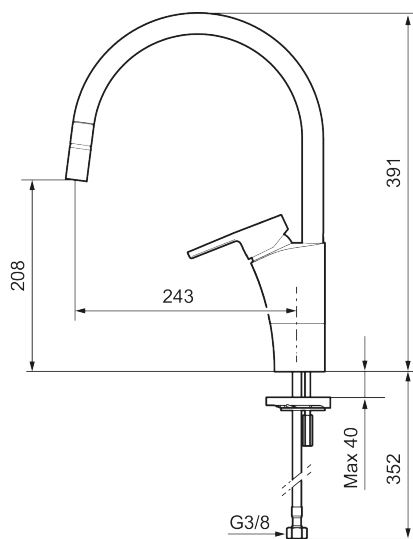

Schutzmodul

## MORA MMIX II soft Spültisch-Einhebelmischer

MMIX II soft verfügt über ein sanft geformtes geometrisches Design, das einen zeitlosen und einheitlichen Stil vermittelt.

: 332118 Flow 3 bar: 6,0 l/m

Ausführung: Chrom

- Mit beweglichem Strahlregler
- ESS (Energie-Spar-System)
- Mit Soft Closing zur Vermeidung von Druckstößen
- Einstellbare Mengen- und Temperaturbegrenzung
- Flexible Anschlussschläuche Soft-PEX®
- Schwenkbarer Auslauf 60°, 85°, 110° oder 360° (Sperrung für 60° oder 110° inklusive)
- Lead Free (Bleifrei gem. Trinkwasserverordnung)
- Lochdurchmesser Ø34-37 mm