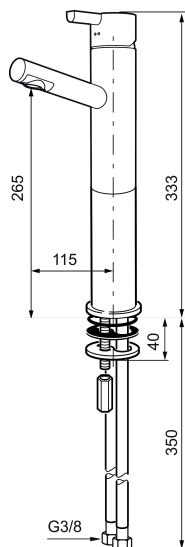

## Mora Rexx B5 Waschtisch- Einhebelmischer, Mit Erhöhtem Fuß

Skandinavisches Design in seiner reinsten Form. Bestechend schlicht, bestechend schön. Kein überflüssiges Detail trübt die pure Eleganz und die hohe Funktionalität der Serie Mora Rexx.

Artikel-Nr.: 707161.0065 Flow 3 bar: 4,6 l/m

Ausführung: Chrom/Gold

### Uniqe characteristics

Backflow protection unit type

- ESS (Energie-Spar-System)
- Mit keramkdichtung
- Einstellbare Mengen- und Temperaturbegrenzung
- Eco (Energie- und Wassereinsparung konstanter Durchfluss-Strahlregler, 5 l/min bei 200-600 kPa)
- Flexible Anschlussschläuche Soft-PEX®
- Lochdurchmesser Ø32-35 mm