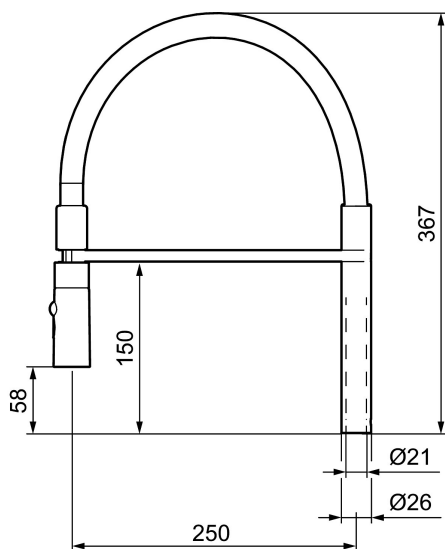

## Svingtud MORA ONE

Artikel-nummer: 409563.0042 VVS: 716268812

Beskrivelse: Krom, grå slange

- Til Mora One Miniprofi køkken.
- Spulerbruser med to forskellige vandstrålemuligheder.
- Høj svingtud 60°, 85°, 110° eller 360°.
- Eco (Energi- og vandbesparende perlator).