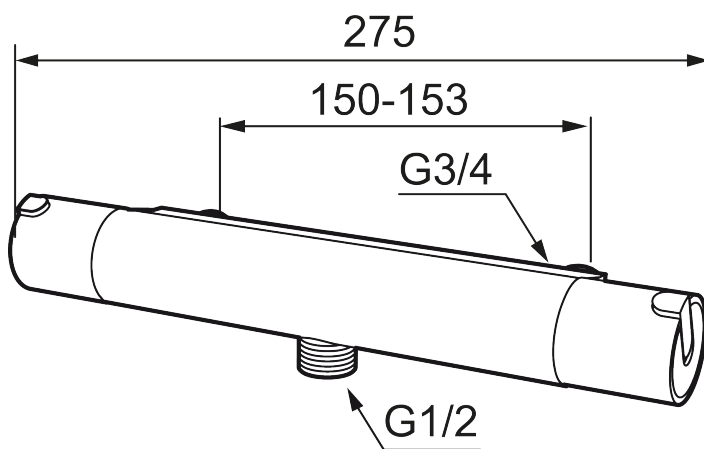

MORA REXX T5 duschblandare

Mora REXX är essensen av skandinavisk design och funktionalitet. Serien är minimalistisk och med enkelheten i fokus. Dess precision är dess innovation. När tradition och hantverk samsas med moderna tillverkningsmetoder och inspirerande formgivning, blir resultatet Mora REXX. Här i form av en vacker duschblandare med världsledande funktionalitet för säkerhet och komfort.

Art.nr: 707060 RSK: 8343991

Utförande: Krom, 150 c/c

Unika egenskaper

Skyddsmodul 

- OBS! 150 c/c
- Duschanslutning ned
- Säkerhetsspärr 38°
- Eco-stopp
- Utsprång med väggbricka 80 mm
- Ansl. inv. G3/4
- Återströmningsskydd enligt EU-standard SS-EN 1717