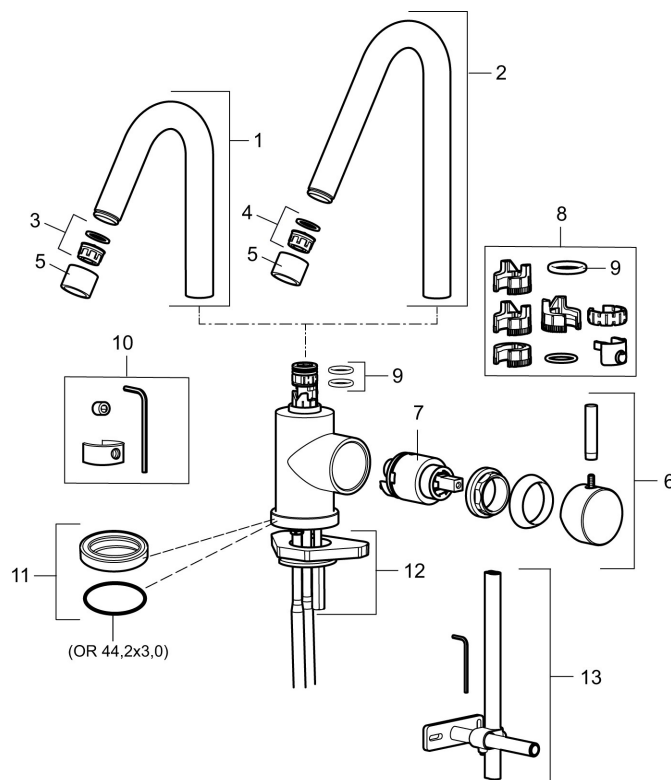

Art.nr: 702800.80 RSK: 8310753 Flöde 3 bar: 11,1 l/min

Utförande: Krom/lättrad

- ESS (Energisparssystem)
- Omställbar flödesbegränsning och temperaturspär
- Flexibla anslutningsrör i metallomspunnen Soft PEX®
- Svängbar pip 60°, 85°, 110° eller 360°
- Hålmått Ø29-37 mm

Art.nr: 702800.80

RSK: 8310753

Reservdelslista

NR.	ART.NR	RSK	BESKRIVNING
1	409616.AE	8440596	Utloppspip, komplett, tvätt, krom
1	409616.25AE	8440602	Utloppspip, komplett, tvätt, rustik mässing
1	409616.66AE	8440603	Utloppspip, komplett, tvätt, rå mässing
1	409616.80AE	8440604	Utloppspip, komplett, tvätt, krom/lättrad
2	409615.AE	8440595	Utloppspip, komplett, kök, krom
2	409615.25AE	8440599	Utloppspip, komplett, kök, rustik mässing
2	409615.66AE	8440600	Utloppspip, komplett, kök, rå mässing
2	409615.80AE	8440601	Utloppspip, komplett, kök, krom/lättrad
3	131419.AE	8281517	Strålsamlarinsats, 5,5–6,5 l/min vid 3 bar
4	131398.AE	8281493	Strålsamlarinsats, 9–11 l/min vid 3 bar
5	409618.AE	8281549	Hylsa M22 inv., krom
5	409618.25AE	8281551	Hylsa M22 inv., rustik mässing

NR.	ART.NR	RSK	BESKRIVNING
5	409618.66AE	8281552	Hylsa M22 inv., rå mässing
5	409618.80AE	8281553	Hylsa M22 inv., krom/lättrad
6	708995.AE		Ratt, komplett
6	708995.25AE		Ratt, komplett, rustik mässing
6	708995.66AE		Ratt, komplett, rå mässing
6	708995.80AE		Ratt, komplett, krom/lättrad
7	708498.AE	8345125	Keramikinsats, tvätt, ESS
8	209565.AE		Spärrsegment
9	708843.AE	8295357	O-ring (15,54 x 2,62), 2 st
10	409621.AE	8295449	Spärrsegment, för fast pip
11	708578.AE	8483170	Fot, komplett 1-grepp, krom
11	708578.25AE		Fot, komplett 1-grepp, rustik mässing
11	708578.66AE		Fot, komplett 1-grepp, rå mässing
11	708578.80AE		Fot, komplett 1-grepp, krom/lättrad
12	708779.AE		Fästdetaljer, kök
13	S600308	8387263	Stabiliseringsstag