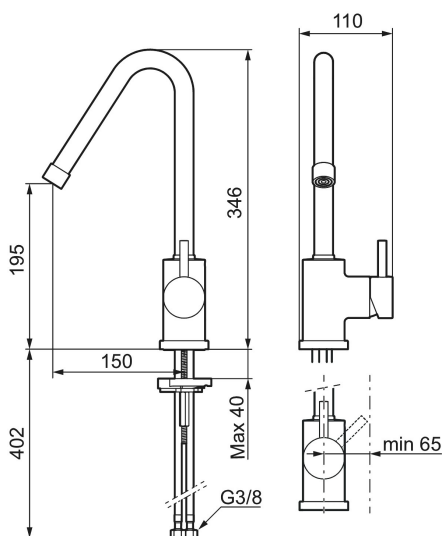

Unika egenskaper

Skyddsmodul AA