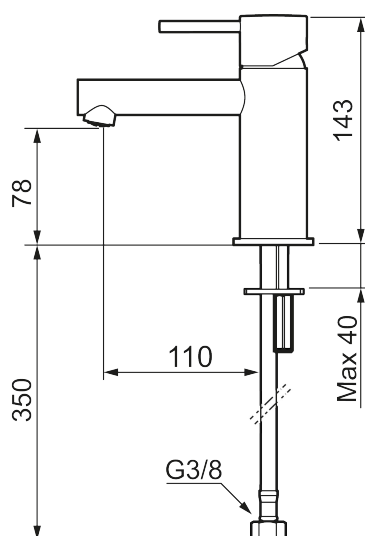

Unika egenskaper

Skyddsmodul 

INXX II sharp, small tvättställsblandare

INXX II tvättställsblandare finns i tre olika höjder där small är en låg blandare anpassad för mindre handfat. Med en kromad hållbar nyans och tvättställsblandarens raka karaktär med lång pip och lutande munstycke – gör INXX II sharp både snygg och bekväm att använda. Blandaren är testad och godkänd utifrån de byggregler som finns och är energieffektiv, vilket innebär att den ger en lägre vatten- och energiförbrukning utan att ge avkall på komforten. Bottenventil finns som tillbehör i samma nyans.

- Keramisk tätning
- Omställbar flödesbegränsning och temperaturspär
- Flexibla anslutningsrör i metallomspunnen Soft PEX[®], lekande G3/8
- Hålmått Ø34-37 mm

PRODUKTBESKRIVNING

INXX II sharp, small
tvättställsblandare

NR.	ART.NR	RSK	BESKRIVNING
1	409701.62AE	8394081	Spak, komplett, borstad mässing PVD
2	409703.AE	8437060	Keramikinsats
3	409706.AE	8281571	Strålsamlare M16,5 utv., 5 l/min vid 2–6 bar
4	209518.AE	8346911	Fästdetaljer
5	409708.AE	8394122	Care-spak, komplett, krom
5	409708.12AE	8394123	Care-spak, komplett, mattsvart
5	409708.22AE	8394124	Care-spak, komplett, mattvit
5	409708.44AE	8394125	Care-spak, komplett, mattgrå
5	409708.60AE	8394126	Care-spak, komplett, polerad mässing PVD
5	409708.62AE	8394127	Care-spak, komplett, borstad mässing PVD