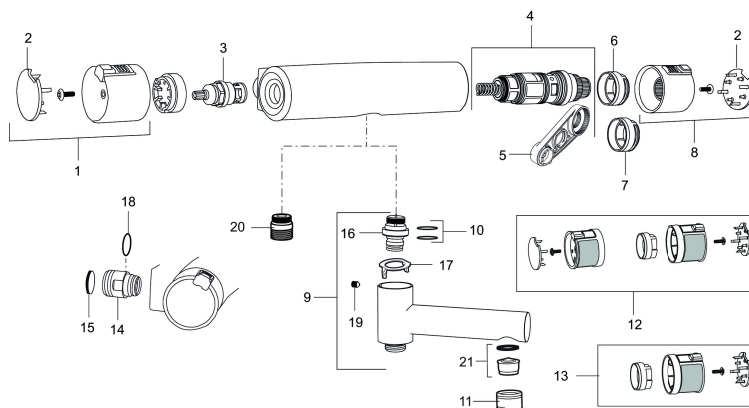

PRODUKTBESKRIVNING

MORA MMIX T5 care duschblandare

Ergonomisk termostatblandare med extra greppvänliga rattar och förhöjd tryckknapp som går manövrera med handflatan. Svarta TPE inlägg som ger extra kontrast för synskadade samt en mjukare känsla. Blandaren är blyfri.

Art.nr: 731052

RSK: 8344106

Reservdelslista

NR.	ART.NR	RSK	BESKRIVNING
1	409353.AA	8345088	Mängdvred, komplett, krom, butiksförpackad
1	409353.0011AA	8345087	Mängdvred, komplett, krom/svart, butiksförpackad
2	409358.AA	8345089	Täcklock, krom, butiksförpackad
2	409358.0011AA	8345090	Täcklock, svart, butiksförpackad
3	S600274	8397028	Keramiskt överstycke G1/2
4	S600275	8397029	Reglerpaket, komplett med serviceverktyg
5	S600298	3870203	Serviceverktyg
6	S600311	8397045	Skållningsskyddsring (standard), svart
7	409364.AE	8346506	Skållningsskyddsring, (Max 42°)
8	409352.AA	8345086	Temperaturvred, komplett, krom, butiksförpackad
8	409352.0011AA	8345085	Temperaturvred, komplett, krom/svart, butiksförpackad
9	409356	8344853	Utloppspip för ombyggnad av duschblandare
10	209519.AE	8938340	O-ringar
11	131415.AE	8281512	Hylsa M24 utv., 15 mm, krom
12	409370.AA	8345139	Ombyggnadskit, Care, svart/krom, butiksförpackad
12	409370.0085AA	8345162	Ombyggnadskit, Care, lime/svart, butiksförpackad
12	409370.0095AE	8345210	Ombyggnadskit, Care, röd/svart
13	409440.AE	8345211	Ombyggnadskit med fast temp. stop, Care, krom
14	409360.AA	8187781	Anslutningsnippel (150 c/c), butiksförpackad