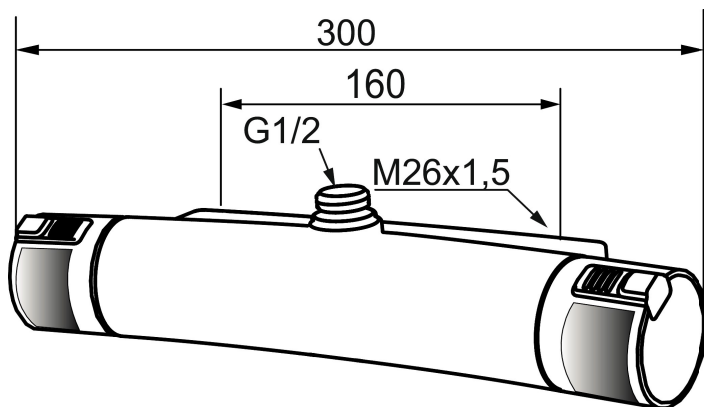

Art.nr: 731052 RSK: 8344106

Utförande: Krom/svart, 160 c/c, utlopp upp

### Unika egenskaper

Skyddsmodul 

- Säkerhetsspärr 38° och 42°
- Duschanslutning upp
- Tryckbalanserad termostatinsats
- Eco-stopp
- Utsprång med väggbicka 70 mm
- Lead Free (blyfri)
- Återströmningsskydd enligt EU-standard SS-EN 1717
- Extra greppvänliga vred, godkänd av reumatikerförbundet