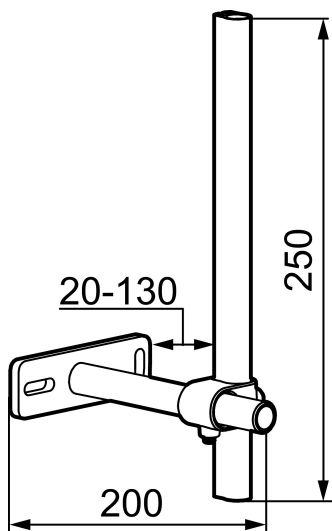

## KEITTIÖHANAN VAKAUTUSOSA

Tuote-nro: 39147000 LVI: 6432113

Kuvaus:

- Ohutlevyaltaseen asennetun keittiöhanan asennuksen tukemiseen