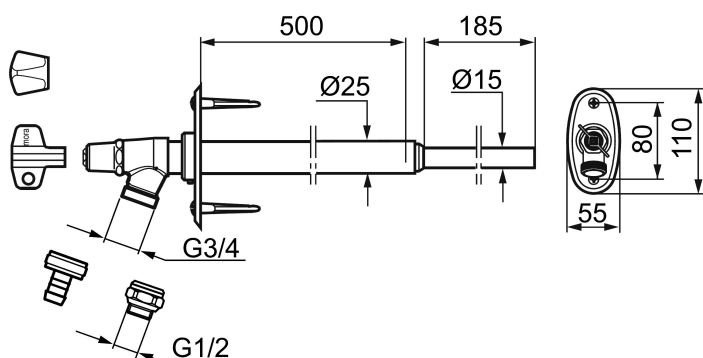

Mora Garden II Frostgeschütztes Aussenwandventil 1/2"

Artikel-Nr.: 700985

Ausführung: Chrom, L = 500 mm, Neue Artikel-Nr. siehe: 700910

- Ausgehend
- Schlüssel im Lieferung enthalten
- Mit justierbarer Wandrosette
- Löt-, Press- und Gewindeanschluss
- Schlauchanschluss G3/4
- Rohrbelüfter und Rückflussverhinderer im frostfreien Bereich platziert

Uniqe characteristics

Backflow protection unit type **HD**

PRODUCT DESCRIPTION

Mora Garden II

Frostgeschütztes

Aussenwandventil 1/2"

Artikel-Nr.: 700985

Ersatzteilliste

NO.	ART.NR	AUSFÜHRUNG
1	409292.AE	Blende, incl. Schrauben, Dübel und Madenschraube
2	640000.AE	Übergangsstück, G1/2 AG - G3/4 IG
3	409267.AE	Spindel, L = 150 mm / Gesamtlänge incl. Oberteil ca. 230 mm
3	409318.AE	Spindel, L = 200 mm / Gesamtlänge incl. Oberteil ca. 280 mm
3	409268.AE	Spindel, L = 300 mm / Gesamtlänge incl. Oberteil ca. 380 mm
3	409269.AE	Spindel, L = 400 mm / Gesamtlänge incl. Oberteil ca. 480 mm
3	409270.AE	Spindel, L = 500 mm / Gesamtlänge incl. Oberteil ca. 580 mm
4	630520.AE	Schlüssel (optional)
4	630520.AC	Schlüssel, 10 Stk. (optional)
5	409213.AE	Abschliessbares Handrad (nicht im Lieferumfang enthalten)
6	409304.AE	Handrad und Steckschlüssel
7	709563.AE	Schlauchverschraubung (nicht im Lieferumfang enthalten)
8	409176.AE	Madenschraube SK6SS M6x6