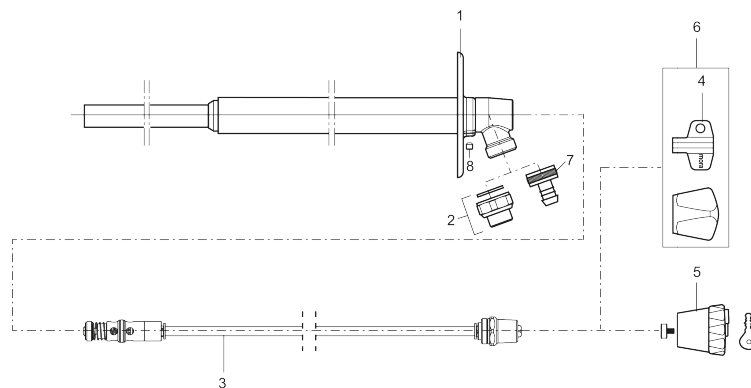

Mora Garden II Frostgeschütztes Aussenwandventil 1/2"

Artikel-Nr.: 700985

Ausführung: Chrom, L = 500 mm, Neue Artikel-Nr. siehe: 700910

- Ausgehend
- Schlüssel im Lieferung enthalten
- Mit justierbarer Wandrosette
- Löt-, Press- und Gewindeanschluss
- Schlauchanschluss G3/4
- Rohrbelüfter und Rückflussverhinderer im frostfreien Bereich platziert

Uniqe characteristics

Backflow protection unit type **HD**

PRODUCT DESCRIPTION

Mora Garden II

Frostgeschütztes

Aussenwandventil 1/2"

Artikel-Nr.: 700985

Ersatzteilliste

NO.	ART.NR	AUSFÜHRUNG
1	409292.AE	Blende, incl. Schrauben, Dübel und Madenschraube
2	640000.AE	Übergangsstück, G1/2 AG - G3/4 IG
3	409267.AE	Spindel, L = 150 mm / Gesamtlänge incl. Oberteil ca. 230 mm
3	409318.AE	Spindel, L = 200 mm / Gesamtlänge incl. Oberteil ca. 280 mm
3	409268.AE	Spindel, L = 300 mm / Gesamtlänge incl. Oberteil ca. 380 mm
3	409269.AE	Spindel, L = 400 mm / Gesamtlänge incl. Oberteil ca. 480 mm
3	409270.AE	Spindel, L = 500 mm / Gesamtlänge incl. Oberteil ca. 580 mm
4	630520.AE	Schlüssel (optional)
4	630520.AC	Schlüssel, 10 Stk. (optional)
5	409213.AE	Abschliessbares Handrad (nicht im Lieferumfang enthalten)
6	409304.AE	Handrad und Steckschlüssel
7	709563.AE	Schlauchverschraubung (nicht im Lieferumfang enthalten)
8	409176.AE	Madenschraube SK6SS M6x6