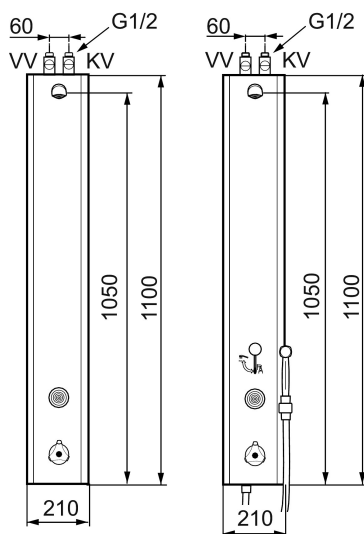

MORA tronic duschpanel med termostatblandare

Art.nr: 720140 RSK: 8126090

Utförande: Nätdrift, exkl. transformator

- Ersatt av FM Mattsson RSK 825 58 27 (FMM 9501-6000), RSK 825 58 28 (FMM 9501-6100)
- NÄTDRIFT, transformator 9V (ingår ej)
- BATTERIDRIFT, 1 st 9V batteri (ingår)
- Kan byggas om till nätdrift
- Med flödesbegränsare 12 l/min
- Aktiveras med touchknapp
- Programmerbar touchknapp 10-60 s
- Med avstängningsventil för inkommande vatten
- Duschstrålen kan vinklas +/- 5°
- Inkl. magnetventil
- Inkl. kulventil och filter
- Rostfritt utförande
- Enkel service kan utföras från utsidan
- Utsprång från vägg till centrum på duschsil 122 mm

Unika egenskaper

PRODUKTBESKRIVNING

MORA tronic duschpanel med termostatblandare

Art.nr: 720140

RSK: 8126090

Reservdelslista

NR.	ART.NR	RSK	BESKRIVNING
1	729247.AE	8183714	Komplett duschhuvud
2	729303.AE	8126215	Duschsil
3	729241.AE		Omkastare, invändiga delar
4	729122.AE		Spak komplett
5	729436.AE	8126225	Tryckknapp, 9V
6	729431.AE	8126226	Magnetventil, 9V
7	S600134	8221876	Batterisats, 9V
8	708075.AE	8345108	Temperaturratt, komplett
9	708078.AE	8345166	Stoppring
10	708042.AE	8345107	Termostatinsats
10	38147000	8221811	Termostatinsats, för legionellagenomspolning
11	129380.AE	8345651	Backventil (2 st), 160 c/c
12	729292.AE	8553193	Anslutningskabel för nät drift
13	130370	8199240	Handdusch
14	S600310	8239707	Metallomspunnen duschslang 1750 mm, krom

NR.	ART.NR	RSK	BESKRIVNING
15	729438.AE	8126231	Reservdelskit (tryckknapp, batterisats och magnetventil
16	729279.AE	8553431	Elbox, komplett för batteridrift