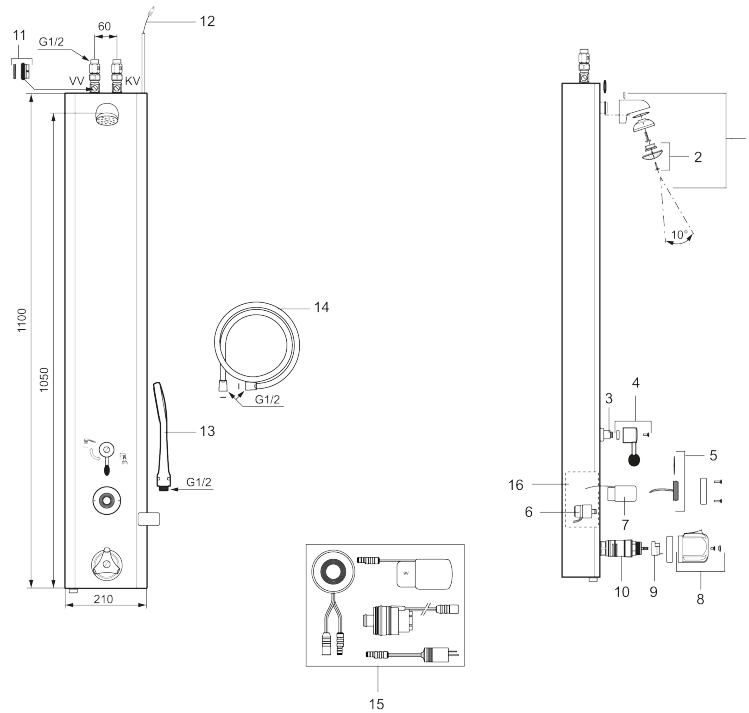

MORA tronic duschpanel med termostatblandare

Art.nr: 720140 RSK: 8126090

Utförande: Nätdrift, exkl. transformator

- Ersatt av FM Mattsson RSK 825 58 27 (FMM 9501-6000), RSK 825 58 28 (FMM 9501-6100)
- NÄTDRIFT, transformator 9V (ingår ej)
- BATTERIDRIFT, 1 st 9V batteri (ingår)
- Kan byggas om till nätdrift
- Med flödesbegränsare 12 l/min
- Aktiveras med touchknapp
- Programmerbar touchknapp 10-60 s
- Med avstängningsventil för inkommande vatten
- Duschstrålen kan vinklas +/- 5°
- Inkl. magnetventil
- Inkl. kulventil och filter
- Rostfritt utförande
- Enkel service kan utföras från utsidan
- Utsprång från vägg till centrum på duschsil 122 mm

Unika egenskaper

PRODUKTBESKRIVNING

MORA tronic duschpanel med termostatblandare

Art.nr: 720140

RSK: 8126090

Reservdelslista

NR.	ART.NR	RSK	BESKRIVNING
1	729247.AE	8183714	Komplett duschhuvud
2	729303.AE	8126215	Duschsil
3	729241.AE		Omkastare, invändiga delar
4	729122.AE		Spak komplett
5	729436.AE	8126225	Tryckknapp, 9V
6	729431.AE	8126226	Magnetventil, 9V
7	S600134	8221876	Batterisats, 9V
8	708075.AE	8345108	Temperaturratt, komplett
9	708078.AE	8345166	Stoppring
10	708042.AE	8345107	Termostatinsats
10	38147000	8221811	Termostatinsats, för legionellagenomspolning
11	129380.AE	8345651	Backventil (2 st), 160 c/c
12	729292.AE	8553193	Anslutningskabel för nät drift
13	130370	8199240	Handdusch
14	S600310	8239707	Metallomspunnen duschslang 1750 mm, krom

NR.	ART.NR	RSK	BESKRIVNING
15	729438.AE	8126231	Reservdelskit (tryckknapp, batterisats och magnetventil
16	729279.AE	8553431	Elbox, komplett för batteridrift