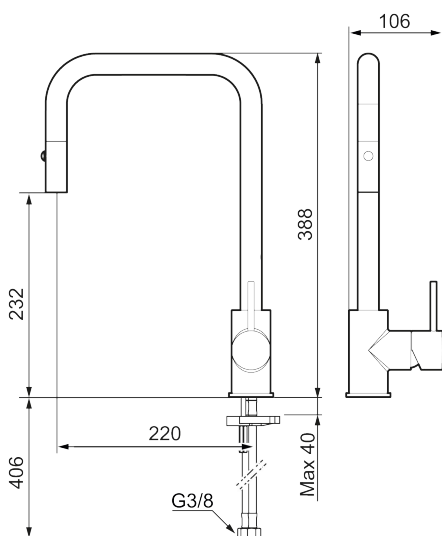

MORA INXX II pullout kjøkkenbatteri

Med en robust, mattsvart farge og et minimalistisk uttrykk bidrar INXX II Soft til et luksuriøst og elegant kjøkken.

Blandebatteriet har en uttrekkbar hånddusj og man kan veksle mellom normalstråle og dusjstråle. Når vannet stenges av, går strålen automatisk tilbake til standardinnstillingen.

Unike funksjoner

Tilbakeslagssikring

Art.no.: 272031.12CA NRF-nummer: 4290559 Flow 3 bar: 5,9 l/m
 Utførende: Matt sort

- Utrekkbar munnstykke med to strålevalg (normal og skyllestråle)
- Vannmengdebegrenser og temperatursperre
- Svingbar tut 130 grader, kan tilpasses for ulike oppvaskkummer
- Med tilbakeslagsventil etter standard EN 1717
- Fleksible Soft PEX[®]-rør med 3/8" mutter
- For hull i benk Ø34-37 mm