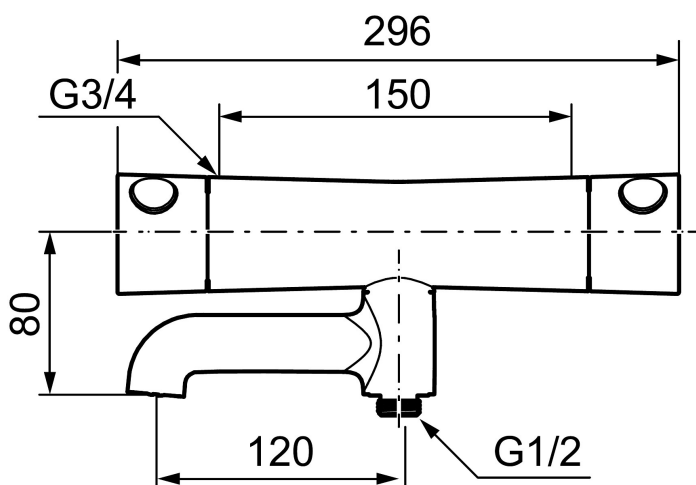

Mora One termostaatti-kylpyhana

Mora One on erittäin elegantti designhanasarja, jonka suunnittelun kulmakivinä on ollut kauneus, käytettävyys sekä kestävyys. Mora One on saanut inspiraationsa Mora Armaturin 90 vuotisesta historiasta, mutta se on suunniteltu moderniin kotiin. Arvostettu ruotsalainen suunnittelija ja arkkitehti Thomas Sandell sai inspiraation hanasarjan suunnitteluun perinteisestä, vanhan ajan vesipumpusta. Mora Onessa on samanlainen kartiomainen runko sekä terävät kulmat yhdistettynä tasaisiin pintoihin. Mora One-hanasarjassa on luotettava ja pitkälle kehitetty tekniikka ja hanat säästävät sekä vettä että energiaa, käyttömukavuudesta tinkimättä.

Tuote-nro: 260100 **LVI:** 6360688

Kuvaus: Kromattu

Ainutlaatuiset ominaisuudet

- Sivulle kääntyvä juoksuputki sisään rakennetuin suihkuvaihtimin
- Paineentasaajalla täydennetty termostaattitoiminto
- Turvanuppi +38°C
- Eco-vesimäärän säästötoiminto
- Imusuojattu EU- standardin EN1717 mukaan

TUOTEKUVAUS

Mora One termostaattikylpyhana

Mora One on erittäin elegantti designhanasarja, jonka suunnittelun kulmakivinä on ollut kauneus, käytettävyys sekä kestävyys. Mora One on saanut inspiraationsa Mora Armaturin 90 vuotisesta historiasta, mutta se on suunniteltu moderniin kotiin. Arvostettu ruotsalainen suunnittelija ja arkkitehti Thomas Sandell sai inspiraation hanasarjan suunnitteluun perinteisestä, vanhan ajan vesipumpusta. Mora Onessa on samanlainen kartiomainen runko sekä terävät kulmat yhdistettynä tasaisiin pintoihin. Mora One- hanasarjassa on luotettava ja pitkälle kehitetty tekniikka ja hanat säästävät sekä vettä että energiaa, käyttömukavuudesta tinkimättä.