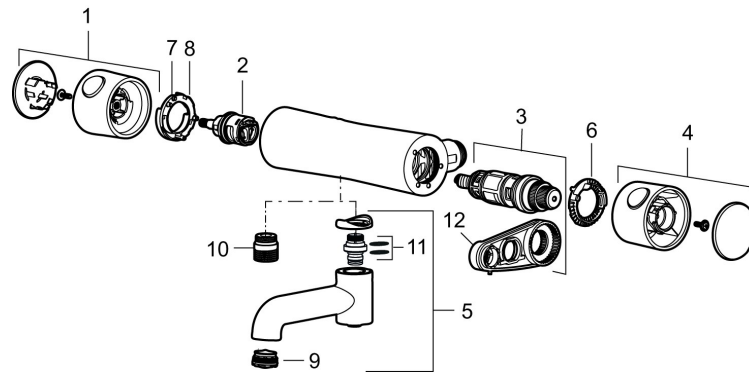

Tuote-nro: 260100 **LVI:** 6360688

Kuvaus: Kromattu

Ainutlaatuiset ominaisuudet

- Sivulle kääntyvä juoksuputki sisään rakennetuin suihkuvaihtimin
- Paineentasaajalla täydennetty termostaattitoiminto
- Turvanuppi +38°C
- Eco-vesimäärän säästötoiminto
- Imusuojattu EU- standardin EN1717 mukaan

TUOTEKUVAUS

Mora One termostaattikylpyhana

Mora One on erittäin elegantti designhanasarja, jonka suunnittelun kulmakivinä on ollut kauneus, käytettävyys sekä kestävyys. Mora One on saanut inspiraationsa Mora Armaturin 90 vuotisesta historiasta, mutta se on suunniteltu moderniin kotiin. Arvostettu ruotsalainen suunnittelija ja arkkitehti Thomas Sandell sai inspiraation hanasarjan suunnitteluun perinteisestä, vanhan ajan vesipumpusta. Mora Onessa on samanlainen kartiomainen runko sekä terävät kulmat yhdistettynä tasaisiin pintoihin. Mora One- hanasarjassa on luotettava ja pitkälle kehitetty tekniikka ja hanat säästävät sekä vettä että energiaa, käyttömukavuudesta tinkimättä.

Tuote-nro: 260100

LVI: 6360688

Varaosalistaus

NRO.	MA-NRO	LVI	KUVAUS
1	409553.AE		Vesimäärän säätökahva, kromattu
2	707977.AE	6432246	Keraaminen käyttöventtiili, reversible
3	409355.AE	6432023	Lämmönsäätöosa, täydellinen, huoltotyökaluin
4	409554.AE		Lämmönsäätökahva, täydellinen, kromattu
5	409556		Juoksuputki, kromattu
6	209559.AE		Polttamissuojarengas
7	707900.AE		Rajoitinrengas
8	707901.AE		Rajoitinrengas, reversible
9	409566.AE		Poresuutin M24 uk., 20–24 l/min 300 kPa
10	409659.AE		Juoksuputken nippa M18x1xG1/2
11	209519.AE		O-rengas
12	891096.AE	6432025	Huoltotyökalu