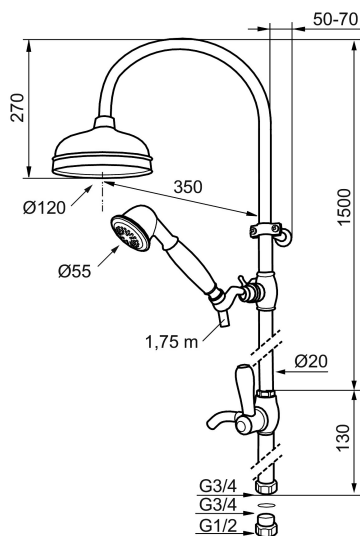

MORA CLASSIC family

Mora Classic är en exklusiv serie vattenkranar som tar tillvara de gamla designidealen med de runda och kraftiga formerna. Mora Classic Family ger dig en fantastisk kombination av modern teknik och klassiskt tidlös stil. Här förenas takduschens och handduschens fördelar, med en design och känsla som binder ihop de olika elementen i sin omgivning till en vacker helhet.

Art.nr: 130265.0065 **RSK:** 8180899

Utförande: Krom/guld, G3/4

- Duschröret kan kapas vid behov
- Justerbart väggfäste
- Med taksil Ø120 mm
- Metallomspunnen slang 1750 mm, PVC- och BPA-fri innerslang