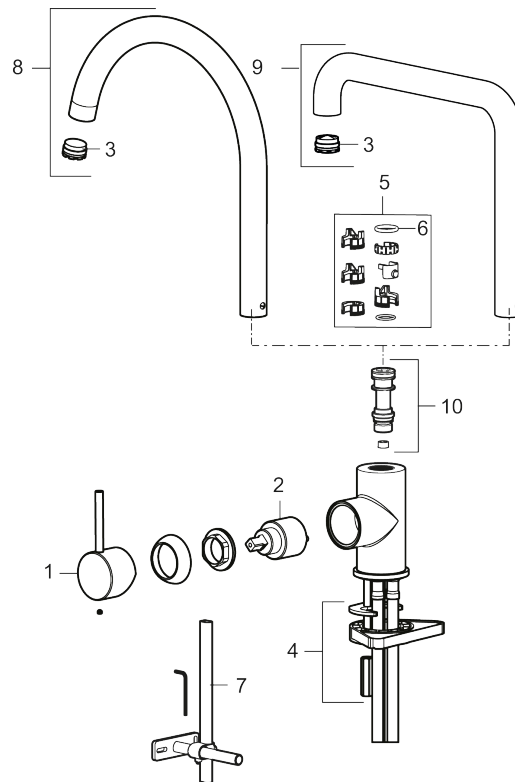

PRODUKTBESKRIVNING

INXX II soft köksblandare

Med den eleganta hållbara nyansen borstad nickel och kökskranens mjuka formspråk bidrar INXX II soft till ett lyxigt och elegant kök. Blandaren är testad och godkänd utifrån de byggregler som finns och är energieffektiv, vilket innebär att den ger en lägre vatten- och energiförbrukning utan att ge avkall på komforten.

Om serien

INXX II är en elegant och tidlös serie i en palett av noga utvalda nyanser. Kombinationen av hög kvalitet, sober design och skön komfort gör den till den ultimata serien.

Art.nr: 272101.76CA

RSK: 8311266

Reservdelslista

NR.	ART.NR	RSK	BESKRIVNING
1	409700.AE	8394069	Spak, komplett, krom
1	409700.12AE	8394070	Spak, komplett, mattsvart
1	409700.22AE	8394071	Spak, komplett, mattvit
1	409700.44AE	8394072	Spak, komplett, mattgrå
1	409700.60AE	8394073	Spak, komplett, polerad mässing PVD
1	409700.62AE	8394074	Spak, komplett, borstad mässing PVD
1	409700.76AE	8394075	Spak, komplett, borstad nickel