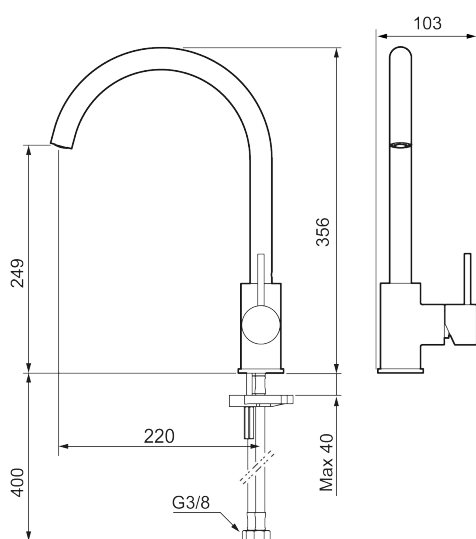

**Utförande:** Borstad nickel

### Unika egenskaper

Skyddsmodul 

- Keramisk tätning
- Omställbar flödesbegränsning och temperaturspär
- Flexibla anslutningsrör i metallomspunnen Soft PEX<sup>®</sup>, lekande G3/8
- Svängbar pip 60°, 85°, 110° eller 360°
- Hälmått Ø34-37 mm