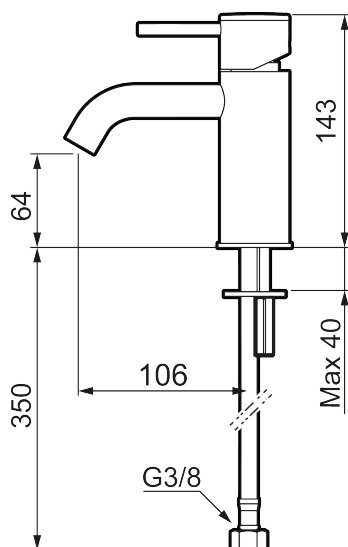

## MORA INXX II soft, small servantbatteri

INXX II servantkran finnes i tre ulike høyder der small er en lav kran som er tilpasset for mindre håndvask. Med den elegante holdbare nyansen børstet messing og servantkranens stilrene form, øker INXX II soft baderommets komfort og gir en følelse av kvalitet og eleganse. Blandebatteriet er testet og godkjent ut fra gjeldende byggeregler og det er energieffektivt, noe som innebærer at man får et lavere vann- og energiforbruk uten å gi avkall på komforten. Bunnventil finnes som tilbehør i samme nyanse.

### Om serien

INXX II er en elegant og tidløs serie i en palett av nøye utvalgte nyanser. Kombinasjonen av høy kvalitet, stilren design og herlig komfort gjør den til den ultimate serien.

Art.no.: 273001.62CA      NRF-nummer: 4290447      Flow 3 bar: 4,5 l/m  
 Utførende: Børstet messing PVD

- Vannmengdebegrenser og temperatursperre
- Mora Eco konstantvannmengde 5 l/min ved 2-6 bar
- Fleksible Soft PEX®-rør med 3/8" mutter