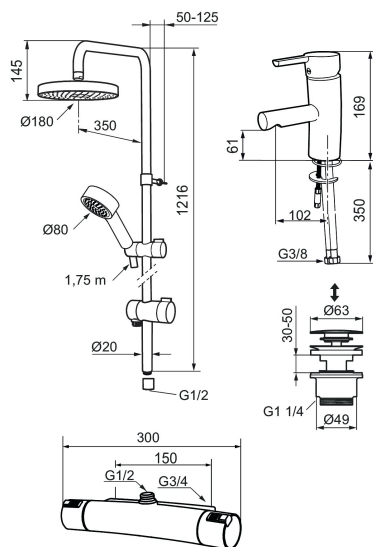

Unika egenskaper

MORA MMIX bathroom concept

Art.nr: 731309.0011 RSK: 8344201

Utförande: Krom/svart, 150 c/c

Består av:

Mora MMIX duschblandare (art.nr. 731150.0011):

- Tryckbalanserad termostatsats
- Säkerhetspär 38°
- Eco-stopp
- Lead Free (blyfri)
- Återströmningsskydd enligt EU-standard SS-EN 1717

Mora MMIX Shower System (art.nr. 130313):

- Omkastare med keramisk tätning
- Metallomspunnen slang 1750 mm, PVC- och BPA-fri innerslang
- Med antikalksystemet "Easy-Clean"
- Duschröret kan kapas vid behov
- Justerbart väggfäste
- Omkastaren kan monteras med vredet framåt eller åt sidan
- Eco (energi- och vattenbesparande handdusch 9 l/min, taksil 12 l/min)

Mora MMIX tvätt m push down-ventil (art.nr. 733071.CA):

- ESS (energisparsystem)
- Mjukstängning med keramisk tätning
- Omställbar flödesbegränsning och temperaturspär
- Eco (energi- och vattenbesparande konstantflödesstrålsamlare, 5 l/min vid 2–6 bar)
- Flexibla anslutningsrör i metallomspunnen Soft PEX®
- Godkänd av reumatikerförbundet
- Lead Free (blyfri)
- Hålmått Ø28-37 mm