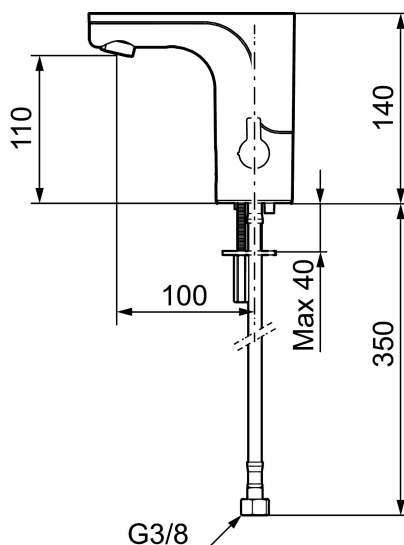

MORA MMIX tronic

Berøringsfrie armaturer stammer fra offentlige miljøer, men har så småt fundet vej i det moderne hjem. Mora MMIX Tronic er en ny generation af svensk udviklede berøringsfrie armaturer, med alt teknik integreret i armaturkroppen, det vil sige ingen elektronik under vasken. Den er vand- og energibesparende og er lige så nem at installere sædvanligt håndvaskarmatur. Mora MMIX Tronic leveres forberedt til batteri- eller netdrift, men kan nemt ændres senere. Temperaturen indstilles ved hjælp af grebet på siden.

Artikel-nummer: 720090 **VVS:** 704362104 **Flow 3 bar:** 5,0 l/m
Beskrivelse: Krom, netdrift, eksklusiv transformator

Unikke egenskaber

Tilbageløbssikring

- Med temperaturreb, netdrift (eksklusiv transformator).
- Vandalsikker udførelse i metal.
- Eco (Energi- og vandbesparende konstantvandstrømsperlator 5 l/min) ved 2-6 bar.
- Begrænset skylletid, forhindrer oversvømming.
- Valgfri skylletid, max. 30 sek. ved aktivering af sensor.
- Deaktivering af sensoren i 60 sekunder (bruges f.eks til rengøring)
- Magnetventil med soft closing.
- Lavt strømforbrug - Lang levetid.
- Mulighed for gennemskylning med varmt vand mod legionella.
- IP-sensor, IP67.
- Opfylder EN1717.
- Miljøvenlige materialer, Lead Free (blyfri), Nikkelfri.

Installation:

- Nem installation og service.
- Temperaturen kan låses til en ønsket temperatur, så erstattes grebet af en medfølgende prop.
- Fleksible tilslutningsslanger i metalflettet Soft-PEX[®], G3/8.
- Hulstørrelse: Ø33,5-37 mm.