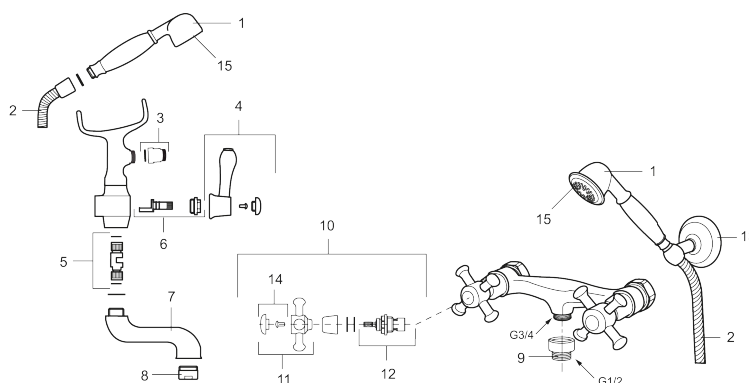

## MORA CLASSIC togrepsbatteri

Mora Classic er en eksklusiv serie vannkraner som ivaretar de gamle designidealene med de runde og kraftige formene. Alle deler er fremstilt i metall, med ekte Morakvalitet. I tillegg til komfort og trygghet gir et Mora Classic dusjbatteri deg detaljen som skaper helheten på badet ditt. Keramisk tetning er standard. Moderne teknikk i klassisk tapning når den er som best.

Art.no.: 700664.0065 NRF-nummer: 4290272

Utførende: Krom/Gull

- Anslutning opp G3/4
- For Mora Classic Family takdusj

Unike funksjoner

**PRODUKTBSKRIVNING**

# MORA CLASSIC togrepsbatteri

Mora Classic er en eksklusiv serie vannkraner som ivaretar de gamle designidealene med de runde og kraftige formene. Alle deler er fremstilt i metall, med ekte Morakvalitet. I tillegg til komfort og trygghet gir et Mora Classic dusjbatteri deg detaljen som skaper helheten på badet ditt. Keramisk tetning er standard. Moderne teknikk i klassisk tapning når den er som best.

## Reservedelsliste

NR.	ART. NO.	NRF-NUMMER	BESKRIVELSE
1	130802.AE	4294691	Hånddusj, krom
2	S600310		Dusjslange, 1,75 m, krom
3	S600075		Nippelmuffe med tilbakeslagsventil
4	708141.AE	4295854	Spak til sjalter
5	708143.AE	4295856	Stempel til sjalter
6	708142.AE	4295855	Sjalter
7	708339		Utløpstut for badekarbatteri
8	131328.AE	4296505	StrålesamlerM28 utv., 24–26 l/min ved 3 bar, krom
9	640000.AE		Overgangsniappel G1/2 utv- G3/4 innv med pakning
10	708147.AE	4295802	Overdel med ratt komplett, keramisk tetning
11	708137.AE	4295851	Ratt, komplett med skrue og dekkebrikke (VV+KV)
12	719109.AE	4295803	Keramisk overdel G1/2 uten ratt
13	130804.AE	4294731	Veggholder for hånddusj, krom
14	708135.AE	4296507	Skrue og dekkebrikke (VV+KV) krom
14	708135.65AE		Skrue og dekkebrikke (VV+KV) gull
15	S600288		