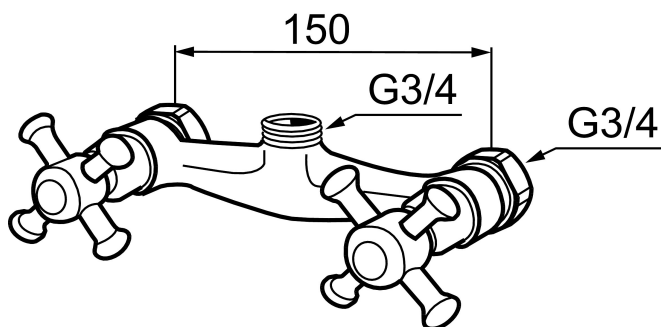

## MORA CLASSIC togrepsbatteri

Mora Classic er en eksklusiv serie vannkraner som ivaretar de gamle designidealene med de runde og kraftige formene. Alle deler er fremstilt i metall, med ekte Morakvalitet. I tillegg til komfort og trygghet gir et Mora Classic dusjbatteri deg detaljen som skaper helheten på badet ditt. Keramisk tetning er standard. Moderne teknikk i klassisk tapning når den er som best.

Art.no.: 700664.0065 NRF-nummer: 4290272

Utførende: Krom/Gull

- Anslutning opp G3/4
- For Mora Classic Family takdusj

Unike funksjoner

**PRODUKTBSKRIVNING**

# MORA CLASSIC togrepsbatteri

Mora Classic er en eksklusiv serie vannkraner som ivaretar de gamle designidealene med de runde og kraftige formene. Alle deler er fremstilt i metall, med ekte Morakvalitet. I tillegg til komfort og trygghet gir et Mora Classic dusjbatteri deg detaljen som skaper helheten på badet ditt. Keramisk tetning er standard. Moderne teknikk i klassisk tapning når den er som best.

## Reservedelsliste

NR.	ART. NO.	NRF-NUMMER	BESKRIVELSE
1	130802.AE	4294691	Hånddusj, krom
2	S600310		Dusjslange, 1,75 m, krom
3	S600075		Nippelmuffe med tilbakeslagsventil
4	708141.AE	4295854	Spak til sjalter
5	708143.AE	4295856	Stempel til sjalter
6	708142.AE	4295855	Sjalter
7	708339		Utløpstut for badekarbatteri
8	131328.AE	4296505	StrålesamlerM28 utv., 24–26 l/min ved 3 bar, krom
9	640000.AE		Overgangsniappel G1/2 utv- G3/4 innv med pakning
10	708147.AE	4295802	Overdel med ratt komplett, keramisk tetning
11	708137.AE	4295851	Ratt, komplett med skrue og dekkebrikke (VV+KV)
12	719109.AE	4295803	Keramisk overdel G1/2 uten ratt
13	130804.AE	4294731	Veggholder for hånddusj, krom
14	708135.AE	4296507	Skrue og dekkebrikke (VV+KV) krom
14	708135.65AE		Skrue og dekkebrikke (VV+KV) gull
15	S600288		