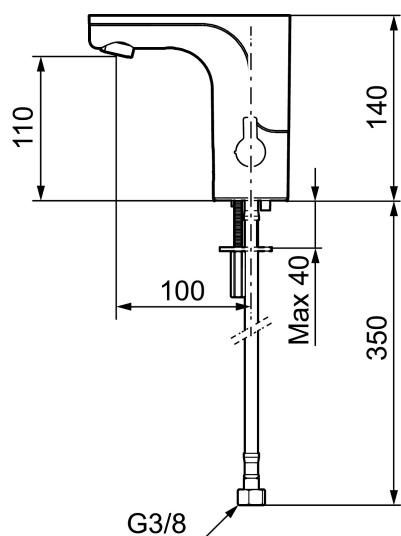

MORA MMIX tronic servantbatteri, batteridrift

Sensorstyrte blandebatterier er vi vant til på offentlige miljøer, men blir nå mer og mer vanlig i private hjem. Mora MMIX Tronic er en ny generasjon svensk-utviklede berøringsfrie kraner med all teknikken integrert i batterihuset. Foruten å være svært enkel å bruke og sparer både vann og energi, så gjør den automatiske kalibreringen av sensoren det like enkelt å installere som en vanlig servantkran. Temperaturen stilles enkelt på spaken på siden av batterikroppen som er godt synlig, som også går å sperre mot maks varmtvannstemperatur som en skollingsbeskyttelse, eller helt fjerne når du ønsker en forhåndsinnstilt temperatur. For å hindre stillestående vann som kan årsake veksten av bakterier i vannledningene finnes en programmerbar funksjon.

Art.no.: 720080 **NRF-nummer:** 4290054 **Flow 3 bar:** 5,0 l/m
Utførende: Krom, batteridrift (inkl. batteri 6V)

Unike funksjoner

Tilbakeslagssikring

- Mykstengende
- Med temperaturspak, batteridrift (inkl. batteri 6V)
- Vandalsikker i metall, også kåpen
- Mora Eco konstantvannmengde
- Tappetidbegrensning hindrer oversvømming
- Tappefunksjon 30 sek. via sensor
- Avstengning av vannmengde i 60 sek. via sensor (anvendes f. eks. ved rengjøring)
- Lavt strømforbruk - lang livslengde
- Kan gjennomspyles med hettvann for legionella sanering
- IP klasse sensor, IP67
- Miljøvennlig materiale, Lead Free (blyfri) og nikkelfri
- Med tilbakeslagsventiler etter standard EN 1717

- Fleksible Soft PEX[®]-rør med 3/8" mutter
- Hulltagning Ø33,5-37 mm

Innstillinger:

- Stillbar temperaturbegrensning
- Programmerbar funksjon for hygienespyling
- Velgbar tappetid