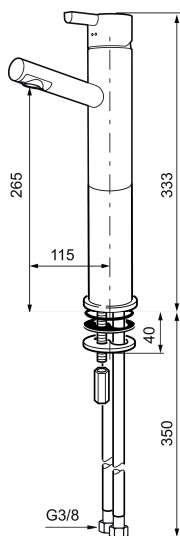

Unikke egenskaber

Tilbageløbssikring

Mora Rexx B5 med forhøjet fod

Mora Rexx er essensen af skandinavisk design og funktionalitet. Serien er minimalistisk og med fokus på enkelhed. Præcisionen er dens innovation. Når tradition og håndværk mødes med moderne produktionsmetoder og inspirerende formgivning, bliver resultatet Mora Rexx. Her i form af et smukt håndvaskbatteri med forhøjet fod.

Artikel-nummer: 707161 VVS: 701492104 Flow 3 bar: 4,6 l/m
Beskrivelse: Krom

- Til håndvask.
- 115 mm fremspring.
- ESS (Energy Saving System)
- Keramisk tætning.
- Indbygget temperatur- og flowbegrænser.
- Eco (Energi- og vandbesparende konstantvandstrømsperlator 5 l/min) ved 2-6 bar.
- Med flexible tilslutningsslanger.
- Hulmål Ø32-37 mm (Ø32-35 mm anbefales).

PRODUKTBESKRIVELSE

Mora Rexx B5 med forhøjet fod

Mora Rexx er essensen af skandinavisk design og funktionalitet. Serien er minimalistisk og med fokus på enkelhed. Præcisionen er dens innovation. Når tradition og håndværk mødes med moderne produktionsmetoder og inspirerende formgivning, bliver resultatet Mora Rexx. Her i form af et smukt håndvaskbatteri med forhøjet fod.

NR.	ART.NO	VVS	BESKRIVELSE
12	209518.AE	745148620	Monteringssæt til håndvaskarmatur
13	209562.AE		Styrering, håndvaskarmatur
14	209563.AE		Styrering, køkken
15	209505.AE		
16	209504.AE		
17	459013		Låseskrue M4x5
18	409480.AE		Perlator med kugleled M18 indiv., 7–9 l/min ved 3 bar