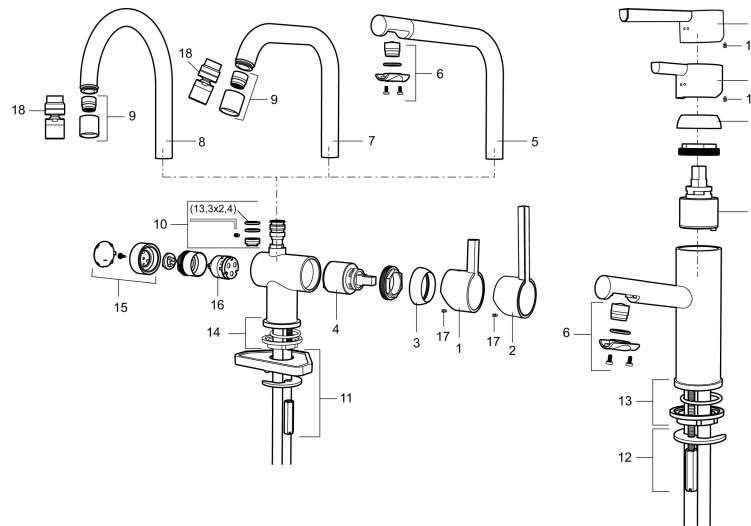

Artikel-nummer: 707161 VVS: 701492104 Flow 3 bar: 4,6 l/m
Beskrivelse: Krom

- Til håndvask.
- 115 mm fremspring.
- ESS (Energy Saving System)
- Keramisk tætning.
- Indbygget temperatur- og flowbegrænser.
- Eco (Energi- og vandbesparende konstantvandstrømsperlator 5 l/min) ved 2-6 bar.
- Med flexible tilslutningsslanger.
- Hulmål Ø32-37 mm (Ø32-35 mm anbefales).

PRODUKTBESKRIVELSE

Mora Rexx B5 med forhøjet fod

Mora Rexx er essensen af skandinavisk design og funktionalitet. Serien er minimalistisk og med fokus på enkelhed. Præcisionen er dens innovation. Når tradition og håndværk mødes med moderne produktionsmetoder og inspirerende formgivning, bliver resultatet Mora Rexx. Her i form af et smukt håndvaskbatteri med forhøjet fod.

Artikel-nummer: 707161

VVS: 701492104

Reservedelsliste

NR.	ART.NO	VVS	BESKRIVELSE
	209560.AC		Gummiring t Soft-PEX® rør 3/8", 10-pak
1	209500.AE	745148804	Greb, krom
1	209500.0011AE	745148805	Greb, krom/sort
2	409337	745148539	Handicapvenligt greb, L=95, krom
3	209501.AE	745144009	Dækkappe, krom
4	209493.AE		Keramisk enhed, ESS
4	708301.AE	745145002	Keramisk enhed
5	209506.AE	745148674	L-tud, krom
5	209506.0011AE	745148675	L-tud, krom/sort
6	209502.AE	745136704	Perlator til L-tud, krom
6	209502.0011AE	745136703	Perlator til L-tud, krom/sort
7	209508.AE	728007653	J-tud, krom
8	209507.AE	728007651	C-tud, krom
9	209503.AE	745136714	Perlator, krom
10	209520.AE	745137930	Pakningssæt
11	708779.AE	745148366	Bespændingssæt. Til køkken

NR.	ART.NO	VVS	BESKRIVELSE
12	209518.AE	745148620	Monteringssæt til håndvaskarmatur
13	209562.AE		Styrering, håndvaskarmatur
14	209563.AE		Styrering, køkken
15	209505.AE		
16	209504.AE		
17	459013		Låseskrue M4x5
18	409480.AE		Perlator med kugleled M18 indiv., 7–9 l/min ved 3 bar