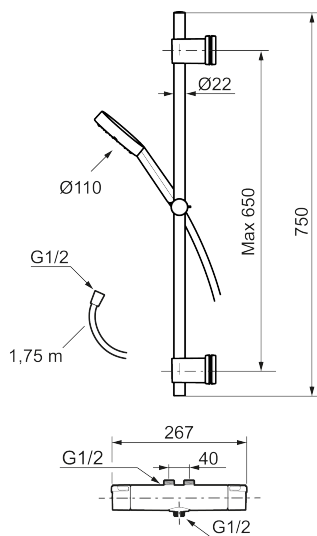

## MMIX II shower kit Vaska

MMIX II shower kit har nydesignad handdusch samt uppdaterad termostat. Precis som med alla andra produkter från Mora kännetecknas denna eleganta kromade dusch av genomtänkta detaljer och hög kvalitet. En produkt som håller vad den lovar in i minsta detalj.

Art.nr: 334025 RSK: 8283440 Flöde 3 bar: 6,9 l/min

Utförande: Krom, 40 c/c, inlopp upp

Består av:

### MORA MMIX II duschanordning (art.nr. 331400)

- Metallomspunnen slang 1750 mm, PVC- och BPA-fri innerslang
- Med fäste för montering på rör 40 c/c
- Med antikalksystemet "Easy-Clean"