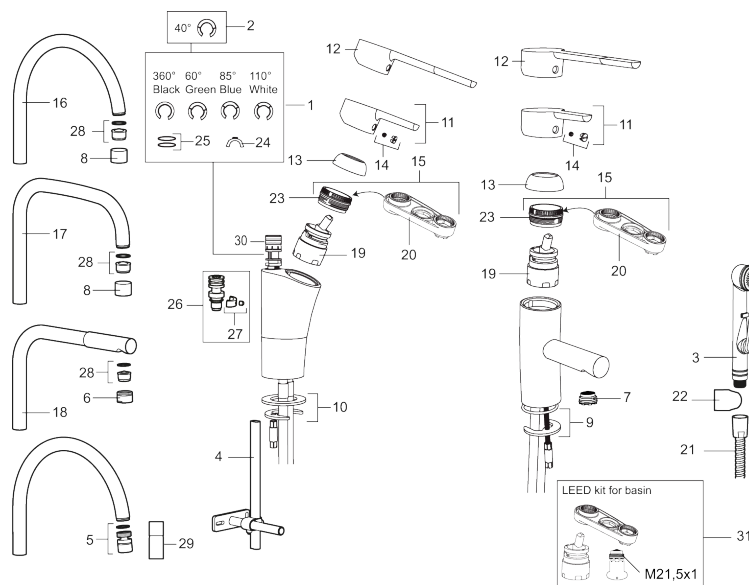

Artikel-nummer: 732001 VVS: 705908204 Flow 3 bar: 7,5 l/m

Beskrivelse: Krom, tilslutning G3/8

Unikke egenskaber

Tilbageløbssikring

- Til køkkenvask.
- ESS (Energy Saving System).
- Med høj L-svingtud 60°, 85°, 110° eller 360°.
- 234 mm fremspring.
- Soft Closing og keramisk kartusche.
- Indbygget temperatur- og flowbegrænser.
- Eco (Energi- og vandbesparende perlator).
- Flexible tilslutningslanger.
- Godkendt af Svenska Reumatikerförbundet.
- Lead Free (blyfri)
- Hulmål Ø32-37 mm.
- **5 års trykgaranti.**

PRODUKTBESKRIVELSE

Etgrebsarmatur, Mora MMIX K6

Mora MMIX kombinerer et formsmukt og ergonomisk design med et energieffektivt indre. Designet er præget af en kærtegnende bølgede geometri og formidler en tidløs og sammenhængende stil gennem hele serien. Vores unikke miljøkoncept EcoSafe™ ligger til grund for udviklingsarbejdet og bidrager til et lavt energiforbrug og langsigtede miljøsyn.

Artikel-nummer: 732001

VVS: 705908204

Reservedelsliste

NR.	ART.NO	VVS	BESKRIVELSE
	209560.AC		Gummiring t Soft-PEX® rør 3/8", 10-pak
1	209524.AE	745148369	Svingtuds begrænsningssæt
2	209543.AE	745148373	Svingtuds begrænsningssæt 40°
3	S600206		Selvukkende håndbruser, krom
4	409340.AE		Stabiliseringssæt
5	409380.AE		Strålsamler M22 indv, med kugleled, 7–9 l/min ved 3 bar
6	131415.AE		Perlatorhylster M24 udv., 15 mm, krom
7	409382.AE		Strålsamler M21,5 udv., 7–9 l/min ved 3 bar
7	409385.AE		Strålsamler M21,5 udv., 5 l/min ved 2–6 bar
7	S600228		Strålsamler M21,5 udv., 3 l/min ved 2–6 bar
7	409429.AE		Strålsamler M21,5 udv., 7–9 l/min ved 3 bar
8	131410.AE		Perlatorhylster M22 indv.
9	409387.AE	745148398	Bespændingssæt. Til håndvask
10	409388.AE	745148397	Bespændingssæt. Til køkkenvask