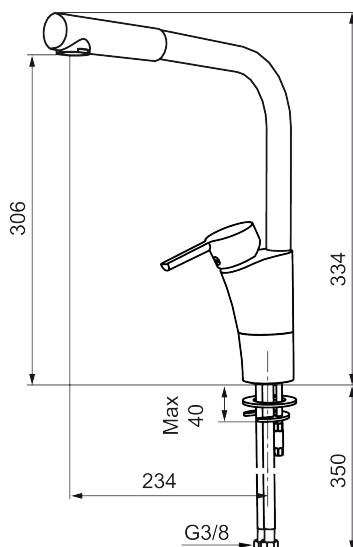

Etgrebsarmatur, Mora MMIX K6

Mora MMIX kombinerer et formsmukt og ergonomisk design med et energieffektivt indre. Designet er præget af en kærtegende bølgende geometri og formidler en tidløs og sammenhængende stil gennem hele serien. Vores unikke miljøkoncept EcoSafe™ ligger til grund for udviklingsarbejdet og bidrager til et lavt energiforbrug og langsigtede miljøhensyn.

Artikel-nummer: 732001 VVS: 705908204 Flow 3 bar: 7,5 l/m

Beskrivelse: Krom, tilslutning G3/8

Unikke egenskaber

Tilbageløbssikring

- Til køkkenvask.
- ESS (Energy Saving System).
- Med høj L-svingtud 60°, 85°, 110° eller 360°.
- 234 mm fremspring.
- Soft Closing og keramisk kartusche.
- Indbygget temperatur- og flowbegrænser.
- Eco (Energi- og vandbesparende perlator).
- Flexible tilslutningslanger.
- Godkendt af Svenska Reumatikerförbundet.
- Lead Free (blyfri)
- Hulmål Ø32-37 mm.
- **5 års trykgaranti.**

PRODUKTBESKRIVELSE

Etgrebsarmatur, Mora MMIX K6

Mora MMIX kombinerer et formsmukt og ergonomisk design med et energieffektivt indre. Designet er præget af en kærtegnende bølgede geometri og formidler en tidløs og sammenhængende stil gennem hele serien. Vores unikke miljøkoncept EcoSafe™ ligger til grund for udviklingsarbejdet og bidrager til et lavt energiforbrug og langsigtede miljøsyn.