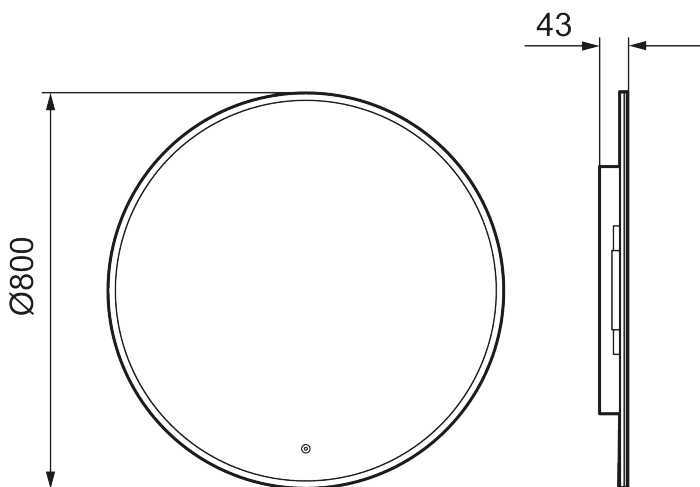

Ainutlaatuiset ominaisuudet

MORA CARA I, peili

Caran muotoilu on saman tapainen kuin Solo I -peilimme. Kosketuksella ohjattava LED-kehys on peiliä kehystävän valkoisen akryylin takana. Tilan tunnelmaa voi tehostaa säätämällä Caran valon kirkkautta ja värisävyä.

Kuvaus: Ø800 mm

- Valaistu kehys
- Energiatehokas LED-valo
- Kupariton lasi, jossa on turvakalvo
- Huurtumisen estotoiminto
- Valo päälle/pois koskettamalla
- Säädettävä valon lämpötila: 2 700–6 400 K
- IP 44 -sertifikaatti, CE-merkintä
- Etäisyys: 43 mm