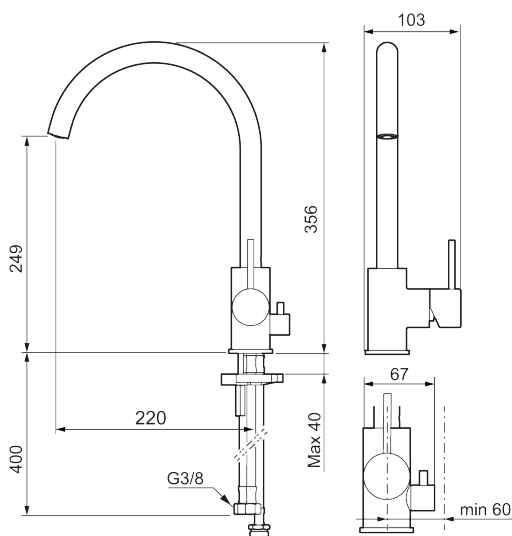

MORA INXX II soft keittiöhana pk-venttiilein

Tyylikäs ja kestävä harjatun nikkelin sävy keittiön INXX II Soft -vedensekoittimessa on pehmeät linjat, ja se tuo keittiöön ylellisyyttä ja eleganssia. Vedensekoitin on testattu ja hyväksytty nykyisten rakennusmääräysten mukaisesti, ja se on energiatehokas, minkä ansiosta se vähentää veden- ja energiankulutusta mukavuudesta tinkimättä.

Tietoja mallistosta

INXX II on elegantti ja ajaton mallisto, jonka väripaletti on huolellisesti valittu. Se tarjoaa täydellisen yhdistelmän huippulaatua, hillittyä designia ja erinomaista käyttömukavuutta.

Tuote-nro: 272151.76CA **Flow 3 bar:** 6,0 l/m

Kuvaus: Harjattu nikkeli

- Keraaminen säätökasetti: pitkä käyttöikä
- Lämpötilan- ja vesimäärän esisäätö
- Apk-venttiilein (vain kylmään veteen)
- Juoksuputken rajoitus valittavissa 60°, 85°, 110° tai 360°
- Joustavat Soft PEX®- liitosletkut 3/8" liitosmutterilla
- Asennusreikä Ø34-37 mm