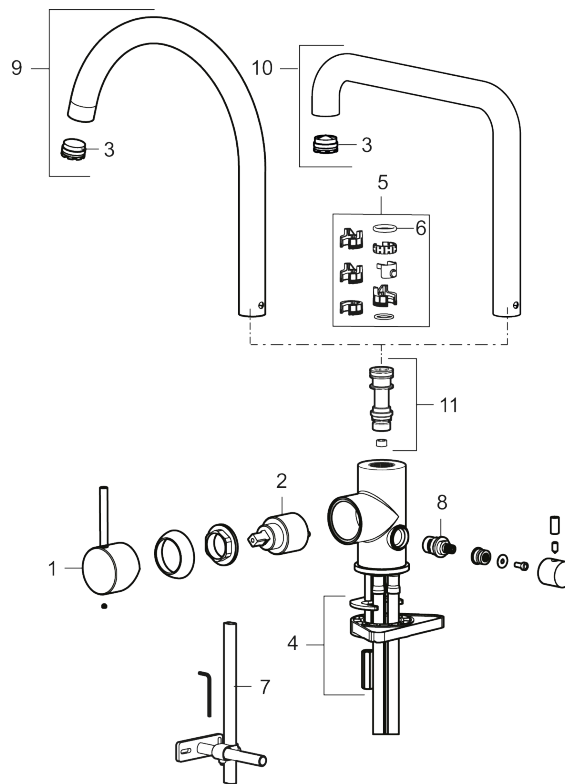

Tuote-nro: 272151.76CA **Flow 3 bar:** 6,0 l/m

Kuvaus: Harjattu nikkeli

- Keraaminen säätökasetti: pitkä käyttöikä
- Lämpötilan- ja vesimäärän esisäätö
- Apk-venttiilein (vain kylmään veteen)
- Juoksuputken rajoitus valittavissa 60°, 85°, 110° tai 360°
- Joustavat Soft PEX®- liitosletkut 3/8" liitosmutterilla
- Asennusreikä Ø34-37 mm

Tuote-nro: 272151.76CA

Varaosalistaus

NRO.	MA-NRO	LM	KUVAUS
1	409700.AE		Käyttövipu täydellinen, kromattu
1	409700.12AE		Käyttövipu täydellinen, mattamusta
1	409700.22AE		Käyttövipu täydellinen, mattavalkoinen
1	409700.44AE		Käyttövipu täydellinen, mattaharma
1	409700.60AE		Käyttövipu täydellinen, kiiltävä messinki PVD
1	409700.62AE		Käyttövipu täydellinen, harjattu messinki PVD
1	409700.76AE		Käyttövipu täydellinen, harjattu nikkeli

NRO.	MA-NRO	LM	KUVAUS
2	409702.AE		Keraaminen säätöosa
3	S600230	6561291	Poresuutin M21,5 uk., Z
4	S600055		Kiinnityssarja
5	209565.AE		Juoksuputken rajoitinsarja
6	708843.AE		O-rengas (15,54 x 2,62), 2 kpl
7	409340.AE	6432210	Keittiöhanan tukilevy
8	409707.AE		Pesukoneventtiin tomiosa huoltoavaimin
9	409712.AE		Juoksuputki, täydellinen, kromattu
9	409712.12AE		Juoksuputki, täydellinen, mattamusta
9	409712.22AE		Juoksuputki, täydellinen, mattavalkoinen
9	409712.44AE		Juoksuputki, täydellinen, mattaharma
9	409712.60AE		Juoksuputki, täydellinen, kiiltävä messinki PVD
9	409712.62AE		Juoksuputki, täydellinen, harjattu messinki PVD
9	409712.76AE		Juoksuputki, täydellinen, harjattu nikkeli
10	409713.AE		Juoksuputki, täydellinen, kromattu
10	409713.12AE		Juoksuputki, täydellinen, mattamusta
10	409713.22AE		Juoksuputki, täydellinen, mattavalkoinen
10	409713.44AE		Juoksuputki, täydellinen, mattaharma
10	409713.60AE		Juoksuputki, täydellinen, kiiltävä messinki PVD
10	409713.62AE		Juoksuputki, täydellinen, harjattu messinki PVD
10	409713.76AE		Juoksuputki, täydellinen, harjattu nikkeli
11	S600231		Kiinnitysniippa