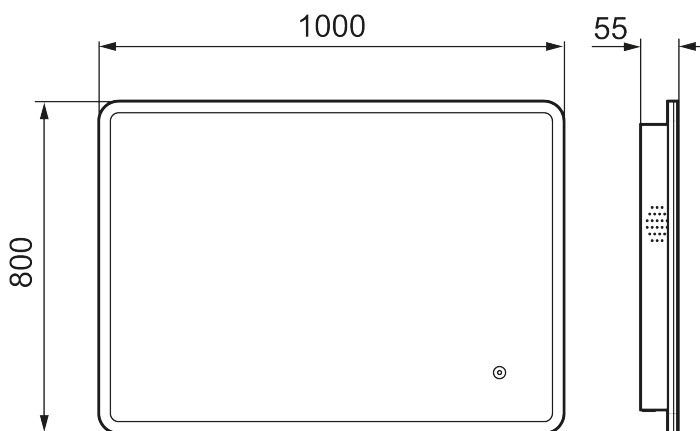

Bluetooth

Unika egenskaper

MORA CARA II

CARA påminner om SOLO I, men har en vit akrylram och touch-funktion för att styra LED-belysningen. Belysningen på CARA har inställbar ljusstyrka och ton, så att du kan anpassa den till badrummets stämning.

Spegeln finns i både runda och fyrkantiga format, i flera storlekar.

Om serien

Slimmad design med dold LED-belysning i ramen och möjlighet att välja till Bluetooth-högtalare för att göra badrummet komplett.

Art.nr: 953133 RSK: 8879858

Utförande: 1000 x 800 mm

- Ram med belysning
- Energieffektiv LED-belysning
- Kopparfritt glas med säkerhetsfilm
- Imskydd
- Touch av/på
- Justerbar ljustemperatur: 2 700–6 400 K
- IP 44-certifierad, CE-märkt
- Bluetooth med inbyggda högtalare
- Utbyggnadsmått från vägg: 55 mm