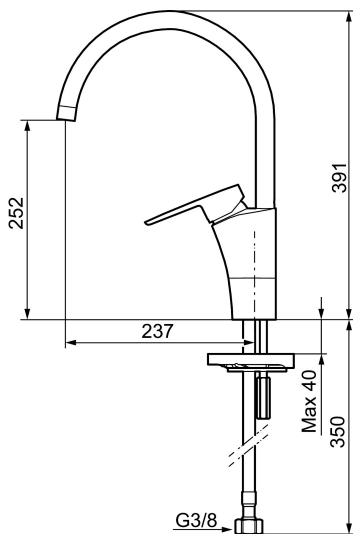

Mora Cera K5 Keittiöhana

Keittiöstä on tullut seurustelutila ja luovuuden tyyssija koko perheelle. Modernin keittiöhanaan täytyy näyttää hyvältä, toimia virheettömästi ja lisäksi edistää hyvää hygieniaa ja turvallisuutta. Siksi Mora Cera tarjoaa sitä, mitä keittiöön halutaan. Huolenpitoa ja laatuaikaa.

Tuote-nro: 242101 LVI: 6261248 Flow 3 bar: 7,7 l/m

Kuvaus: Kromattu, Soft PEX 3/8" liittämä

- ESS-energiensäästötoiminto
- Keraaminen säätökasetti: pitkä käyttöikä ja pehmeä sulkeutuminen, joka estää paineiskut ja putkien paukkumiset
- Lämpötilan- ja vesimäärän esisäätö
- Eco-poresuutin
- Joustavat Soft PEX®-liitosletkut
- Juoksuputken rajoitus valittavissa 60°, 85°, 110° tai 360° (rajoitinsarja 60° tai 110° mukaan)
- Asennusreikä Ø32-37 mm
- Ääniluokka 1