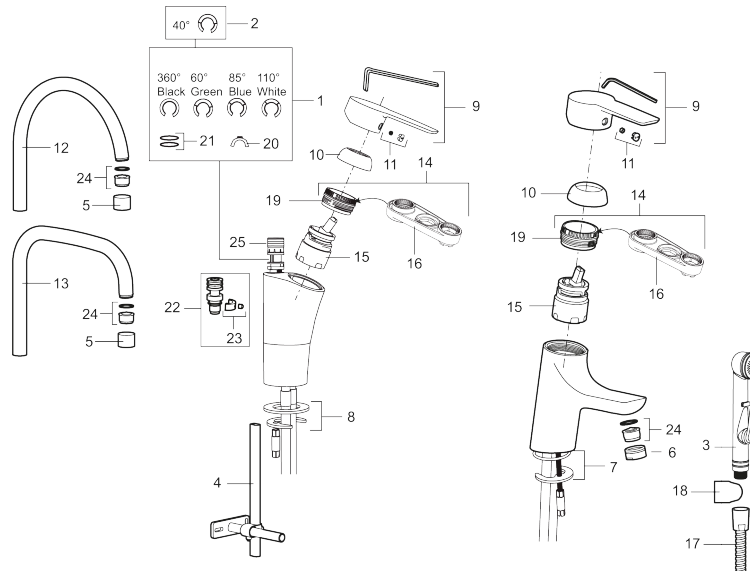

Tuote-nro: 242101 LVI: 6261248 Flow 3 bar: 7,7 l/m

Kuvaus: Kromattu, Soft PEX 3/8" liittämä

- ESS-energiensäästötoiminto
- Keraaminen säätökasetti: pitkä käyttöikä ja pehmeä sulkeutuminen, joka estää paineiskut ja putkien paukkumiset
- Lämpötilan- ja vesimäärän esisäätö
- Eco-poresuutin
- Joustavat Soft PEX®-liitosletkut
- Juoksuputken rajoitus valittavissa 60°, 85°, 110° tai 360° (rajoitinsarja 60° tai 110° mukaan)
- Asennusreikä Ø32-37 mm
- Ääniluokka 1

Tuote-nro: 242101

LVI: 6261248

Varaosalistaus

NRO.	MA-NRO	LVI	KUVAUS
1	S600299	6430164	Juoksuputken rajoitinsarja tiivistein
2	209543.AE		Juoksuputken rajoitinsarja 40°
3	S600206		Itsesulkeutuva käsisuihku, kromattu
4	S600308	6561329	Vakautusosa
5	131410.AE	6561140	Poresuuttimen hylsy M22 sis.
6	131413.AE	6561139	Poresuuttimen hylsy M24 ulk., 13 mm
7	S600160		Kiinnityssarja, pesuallashanat
8	S600159		Kiinnityssarja, keittiöhana
9	409600.AE		Vipu, täydellinen
10	409391.AE		Peitelevy
11	409392.AE		Merkkinasta ja vivun kiinnitysruuvi
12	409395.AE		Juoksuputki K5, täydellinen
13	409396.AE		Juoksuputki K7, täydellinen
14	409393.AE		Kiinnitysmutteri ja huoltotyökalu
15	S600273		Keraaminen säätöosa, sisältää huoltotyökalun
16	S600298	6430166	Huoltotyökalu

NRO.	MA-NRO	LM	KUVAUS
17	S600207		Suihkuletku 1500 mm, kromattu
18	130732.AE	6565461	Käsisuihkun seinäripustin
19	439060.AE		Lukitusnasta
20	309519.AE		Juoksuputken lukitsin
21	708843.AE		O-rengas (15,54 x 2,62), 2 kpl
22	109016.AE		Kiinnitysniippa
23	139595.AE		Rajoitinsarja
24	132205.AE	6561134	Poresuuttimen sisäosa, 5 l/min 200–600 kPa
24	S600319		Poresuuttimen sisäosa, 7–9 l/min 300 kPa
24	132408.AE	6561149	Poresuuttimen sisäosa, 8 l/min 200–600 kPa
25	S600018		Juoksuputken kiinnitysniippa, täydellinen