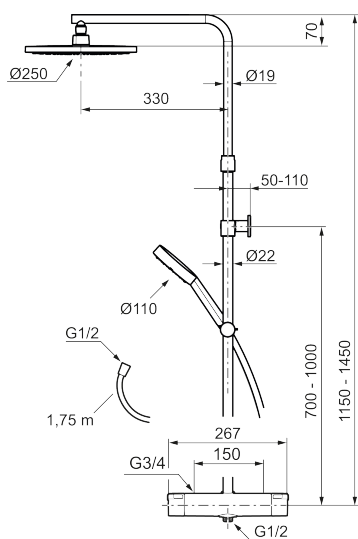

Art.no.: 331900 NRF-nummer: 4294668 Flow 3 bar: 7,6 l/m
Utførende: Krom

Unike funksjoner

Tilbakeslagssikring

- Sikkerhetsbatteri med takdusj
- Trykk- og termostatstyrt
- Eco mengdeknapp
- Sperreknapp v/38°C
- Med keramisk reversibel overdel
- Lead Free (blyfri)
- Med tilbakeslagsventiler etter standard EN 1717
- Med antikalksystem "Easy Clean"
- Metallslange 1,75 m, PVC/BPA-fri innerslange
- Veggfeste fritt justerbart i høyderetning, 700–1000 fra tilkobling og 50-100 mm fra vegg, 2x20 mm distanser medfølger, med veggfetting, skult rørskjøt

Art.no.: 331900

NRF-nummer: 4294668

Reservedelsliste

| NR. | ART. NO. | NRF-NUMMER | BESKRIVELSE |
|-----|----------|------------|---|
| 1 | S600191 | | Avstengningsratt, krom |
| 2 | S600192 | | Dekklokk, krom (2 stk) |
| 3 | S600190 | | Temperaturratt, komplett, krom |
| 4 | S600020 | 4294993 | Keramisk kranoverdel, inkl. verktøy (dusjbatteri) |
| 4 | S600269 | | Keramisk kranoverdel, uten serviceverktøy (dusjbatteri) |
| 5 | S600117 | 4305287 | Sperrering for mengderatt reversibelt |
| 6 | S600087 | 4305271 | Sperrering for temperaturratt |
| 7 | S600084 | 4305268 | Termostatinnsett, komplett inkl. verktøy |
| 7 | S600271 | | Termostatinnsett, uten serviceverktøy |
| 8 | S600088 | 4305272 | Overgangsnippel M18x1-G1/2 (dusjbatteri) |
| 9 | S600112 | 4305284 | Utløpsnippel for takdusjrør M18x1 |

| NR. | ART. NO. | NRF-NUMMER | BESKRIVELSE |
|-----|-----------|------------|--|
| 9 | S600265 | | Utløpsnippel for takdusjrør M18x1, med mengderegulerer 9 l/min |
| 10 | 409361.AE | | Tilslutningsmutter komplett (160 c/c) |
| 11 | 409359.AA | 4294139 | Filtersats f/anslutning |
| 12 | S600193 | | Vinge sort (2 stk) |
| 13 | S600298 | | Serviceverktøy |
| 14 | S600196 | | Dusjkopp Ø250 mm, krom |
| 15 | S600195 | | Hånddusj |
| 16 | S600094 | 4304985 | Dusjrørklammer, krom |
| 17 | S600246 | | Hånddusjholder/glider Ø22, krom |
| 18 | S600109 | 4304992 | Dusjslange, 1,75 m, krom |