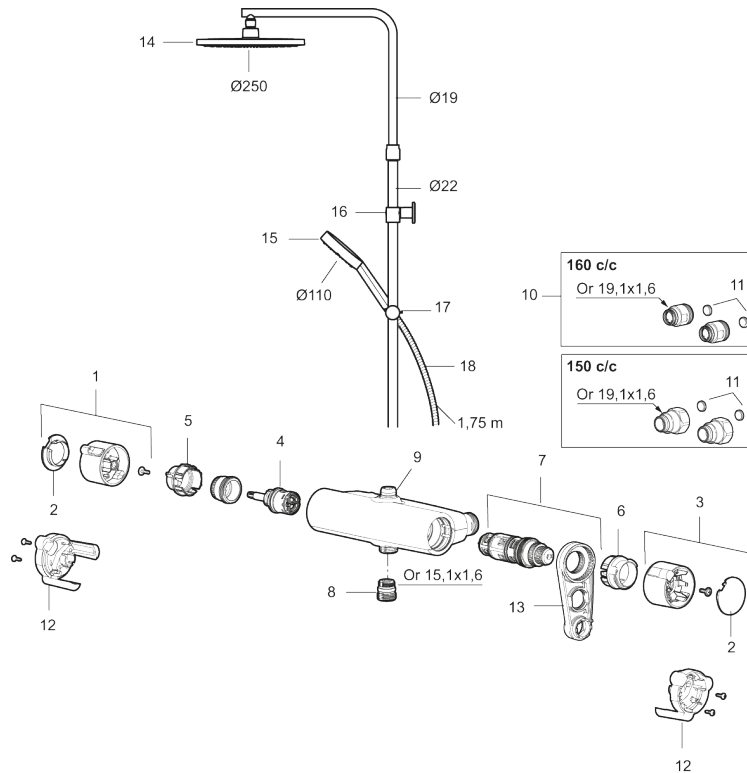

Art.no.: 331900 NRF-nummer: 4294668 Flow 3 bar: 7,6 l/m
Utførende: Krom

Unike funksjoner

Tilbakeslagssikring

- Sikkerhetsbatteri med takdusj
- Trykk- og termostatstyrt
- Eco mengdeknapp
- Sperreknapp v/38°C
- Med keramisk reversibel overdel
- Lead Free (blyfri)
- Med tilbakeslagsventiler etter standard EN 1717
- Med antikalksystem "Easy Clean"
- Metallslange 1,75 m, PVC/BPA-fri innerslange
- Veggfeste fritt justerbart i høyderetning, 700–1000 fra tilkobling og 50-100 mm fra vegg, 2x20 mm distanser medfølger, med veggfetting, skult rørskjøt

Art.no.: 331900

NRF-nummer: 4294668

Reservedelsliste

| NR. | ART. NO. | NRF-NUMMER | BESKRIVELSE |
|-----|----------|------------|---|
| 1 | S600191 | | Avstengningsratt, krom |
| 2 | S600192 | | Dekklokk, krom (2 stk) |
| 3 | S600190 | | Temperaturratt, komplett, krom |
| 4 | S600020 | 4294993 | Keramisk kranoverdel, inkl. verktøy (dusjbatteri) |
| 4 | S600269 | | Keramisk kranoverdel, uten serviceverktøy (dusjbatteri) |
| 5 | S600117 | 4305287 | Sperrering for mengderatt reversibelt |
| 6 | S600087 | 4305271 | Sperrering for temperaturratt |
| 7 | S600084 | 4305268 | Termostatinnsett, komplett inkl. verktøy |
| 7 | S600271 | | Termostatinnsett, uten serviceverktøy |
| 8 | S600088 | 4305272 | Overgangsnippel M18x1-G1/2 (dusjbatteri) |
| 9 | S600112 | 4305284 | Utløpsnippel for takdusjrør M18x1 |

| NR. | ART. NO. | NRF-NUMMER | BESKRIVELSE |
|-----|-----------|------------|--|
| 9 | S600265 | | Utløpsnippel for takdusjrør M18x1, med mengderegulerer 9 l/min |
| 10 | 409361.AE | | Tilslutningsmutter komplett (160 c/c) |
| 11 | 409359.AA | 4294139 | Filtersats f/anslutning |
| 12 | S600193 | | Vinge sort (2 stk) |
| 13 | S600298 | | Serviceverktøy |
| 14 | S600196 | | Dusjkopp Ø250 mm, krom |
| 15 | S600195 | | Hånddusj |
| 16 | S600094 | 4304985 | Dusjrørklammer, krom |
| 17 | S600246 | | Hånddusjholder/glider Ø22, krom |
| 18 | S600109 | 4304992 | Dusjslange, 1,75 m, krom |