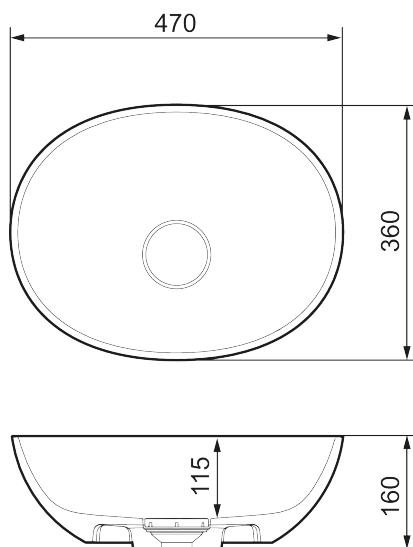

Unike funksjoner

MORA LAVA X

Servantens rause proporsjoner og den stilrene silhuetten fungerer i alle typer badrom. Kombiner gjerne den mattsvarte servanten LAVA X med vårt frittstående badekar med samme navn for en smekker og elegant helhet.

Om serien

Tidløs servant med en generøs formgivning som tilpasser seg til baderommets karakter.

Art.no.: 952010.12

Utførende: Matt sort

- Mineralkompositt
- Bredde: 470 mm
- Dybde: 360 mm
- Høyde: 160 mm
- Silventil selges separat
- Vekt: 8 kg