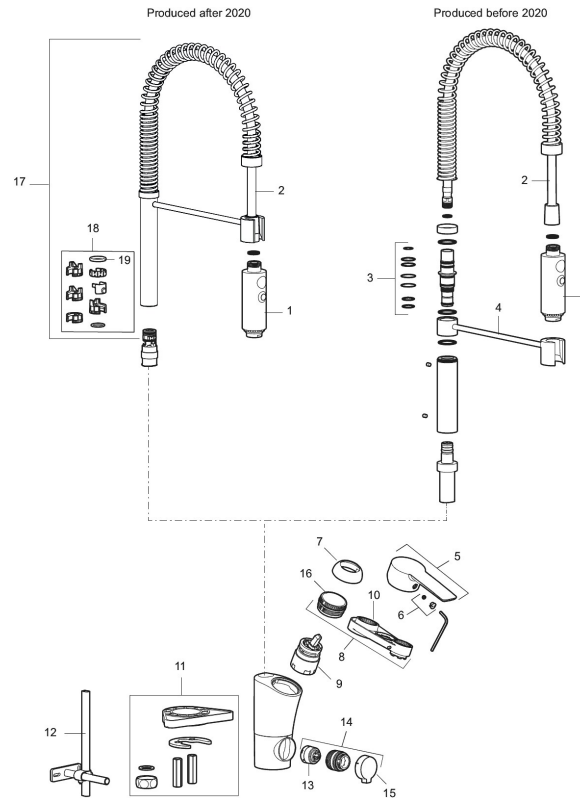

Unieke karaktereigenschappen

Type terugstroombeveiliging

MORA CERA miniprofi keukenmengkranen

Artikelnummer: 242311 Flow 3 bar: 10,3 l/m

Omschrijving: Chroom

- Met afsluiter voor vaatwasser, mengkraan, koudstart
- ESS (Energie Spaar Systeem)
- Soft closing principe met keramische afdichtingen
- Instelbare volumestroom- en temperatuurbegrenzing
- Slang, draaibare uitloop 60°, 85°, 110° of 360°
- Perlator met geconcentreerde en douchestraal
- Flexibele aansluitslangen 3/8" wartel
- Met keerkleppen vlg EN1717
- Kraangat Ø34-37 mm

PRODUCTOMSCHRIJVING

MORA CERA miniprofi keukenmengkranen

Artikelnummer: 242311

Onderdelen lijst

NR.	ARTIKELNR.	OMSCHRIJVING
1	409331.AE	Mondstuk
2	409330.AE	Slang, Mora Izzy Mini-Profi
3	409336.AE	Afdichtingsringen, Mora Izzy Mini-Profi
4	409335.AE	Arm en mor, Mora Izzy Mini-Profi
5	409600.AE	Hendel, compleet
6	409392.AE	Kleurmarkering en schroef voor hendel
7	409391.AE	Afdekdop
8	409393.AE	Vergrendelingsmoer, met servicegereedschap
9	409403.AE	Keramisch patroon, met servicegereedschap
10	891096.AE	Servicegereedschap
11	409388.AE	Bevestigingsset, keuken
12	409340.AE	Stabilisatieset
13	209504.AE	Keramisch patroon voor vaatwasseraansluiting, met servicegereedschap

NR.	ARTIKELNR.	OMSCHRIJVING
14	409104.AE	Vaatwasseraansluiting, met servicegereedschap
15	409400.AE	Hendel voor vaatwasseraansluiting
16	439060.AE	Moer
17	S600056	Uitloop, compleet
18	209565.AE	Begrenzer draaihoek uitloop
19	708843.AE	O-ring (15,54 x 2,62), 2 St.