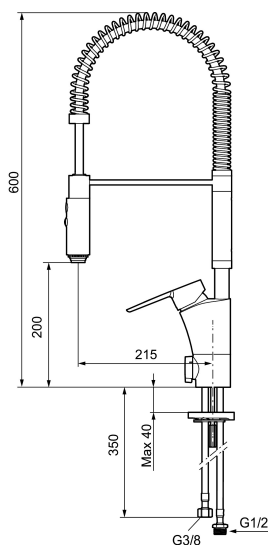

Unieke karaktereigenschappen

Type terugstroombeveiliging

MORA CERA miniprofi keukenmengkranen

Artikelnummer: 242311 Flow 3 bar: 10,3 l/m

Omschrijving: Chroom

- Met afsluiter voor vaatwasser, mengkraan, koudstart
- ESS (Energie Spaar Systeem)
- Soft closing principe met keramische afdichtingen
- Instelbare volumestroom- en temperatuurbegrenzing
- Slang, draaibare uitloop 60°, 85°, 110° of 360°
- Perlator met geconcentreerde en douchestraal
- Flexibele aansluitslangen 3/8" wartel
- Met keerkleppen vlg EN1717
- Kraangat Ø34-37 mm

PRODUCTOMSCHRIJVING

MORA CERA miniprofi keukenmengkranen

Artikelnummer: 242311

Onderdelen lijst

NR.	ARTIKELNR.	OMSCHRIJVING
1	409331.AE	Mondstuk
2	409330.AE	Slang, Mora Izzy Mini-Profi
3	409336.AE	Afdichtingsringen, Mora Izzy Mini-Profi
4	409335.AE	Arm en mor, Mora Izzy Mini-Profi
5	409600.AE	Hendel, compleet
6	409392.AE	Kleurmarkering en schroef voor hendel
7	409391.AE	Afdekdop
8	409393.AE	Vergrendelingsmoer, met servicegereedschap
9	409403.AE	Keramisch patroon, met servicegereedschap
10	891096.AE	Servicegereedschap
11	409388.AE	Bevestigingsset, keuken
12	409340.AE	Stabilisatieset
13	209504.AE	Keramisch patroon voor vaatwasseraansluiting, met servicegereedschap

NR.	ARTIKELNR.	OMSCHRIJVING
14	409104.AE	Vaatwasseraansluiting, met servicegereedschap
15	409400.AE	Hendel voor vaatwasseraansluiting
16	439060.AE	Moer
17	S600056	Uitloop, compleet
18	209565.AE	Begrenzer draaihoek uitloop
19	708843.AE	O-ring (15,54 x 2,62), 2 St.