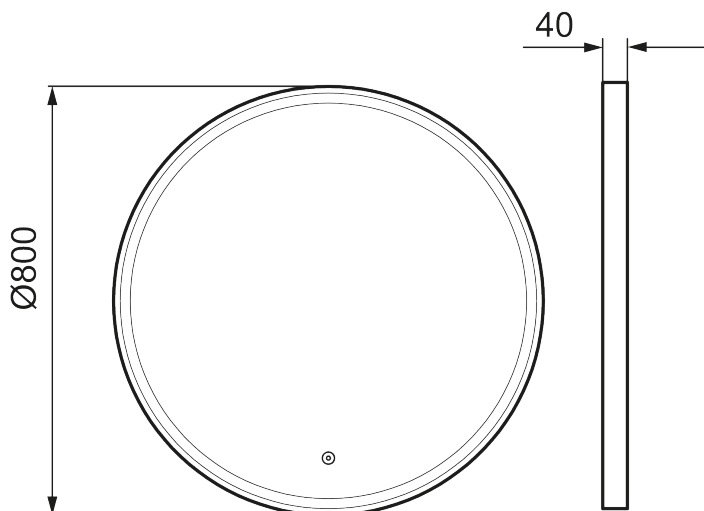

Unikke egenskaber

MORA SOLO I

Et elegant udformet spejl med sort ramme og touch-styret bagbelysning. SOLO I har en elegant ramme i matsort aluminium, der omslutter en LED-strip, der løfter hele badeværelsets indretning. Spejlet har beskyttelse mod dug samt et ærligt, elegant design. Fås i både rundt og firkantet format i forskellige størrelser.

Artikel-nummer: 953100.12 VVS: 771871141

Beskrivelse: Ø800 mm

- Mat sort aluminiumsramme
- Energieffektive LED-lys
- Kobberfrit glas med sikkerhedsfilm
- Dugfri med opvarmet afdugningsenhed
- Touch-betjent tænd/sluk
- Lystemperatur 6400 K
- IP 44-certificeret, CE-certificeret af tredjepart
- Monteringsafstand fra væg: 40 mm