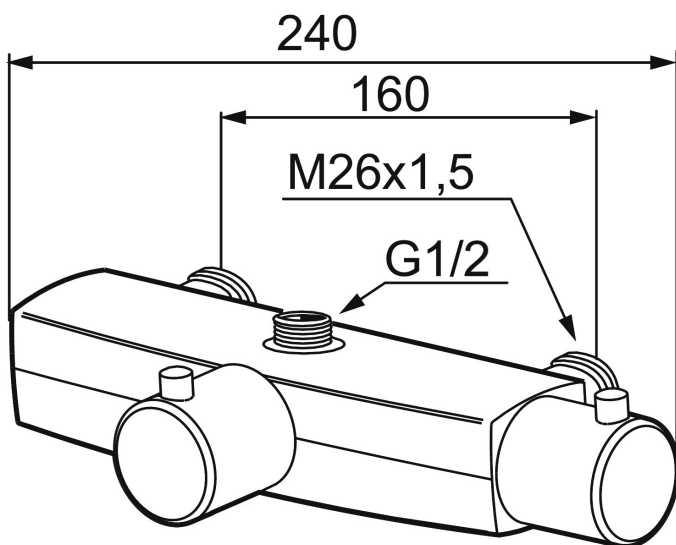

MORA IZZY duschblandare (160 c/c)

Art.nr: 150815 RSK: 8343961

Utförande: Krom

- Duschanslutning upp
- Kompenserar temperatur- och tryckvariationer
- Säkerhetsspärr 38° och 42°
- Utsprång med väggbricka 55 mm
- Återströmningskydd enligt EU-standard SS-EN 1717

Unika egenskaper

PRODUKTBESKRIVNING

MORA IZZY duschblandare (160 c/c)

Art.nr: 150815

RSK: 8343961

Reservdelslista

NR.	ART.NR	RSK	BESKRIVNING
1	129052.AE	8345531	Tätninglock till Mora Term (6 mm insex)
2	708735.AE		Temperaturratt
3	709070.AE	8938244	Reglerkägla
4	129120.AE	8345639	Temperaturöverstycke, 160 c/c
5	129057.AE	8938237	Känselfropp
5	129057.AC	8938236	Känselfropp, 10-pack
6	459202.AE	8344836	Omkastare
7	459211.AE		Skruv (M6x12)
8	459230.AE	8344840	Fästdetaljer för karpip till Mora Term 160 c/c
9	708828.AE	8435091	Ratt, komplett
10	708758.AE		Överstycke
11	129380.AE	8345651	Backventil (2 st), 160 c/c
12	709339.AE	8938274	Packning 24/15x2, 2-pack