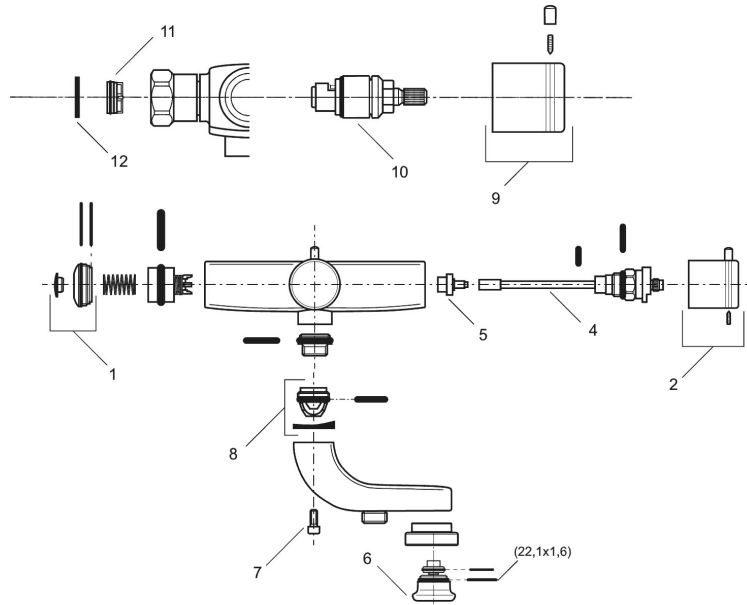

MORA IZZY duschblandare (160 c/c)

Art.nr: 150815 RSK: 8343961

Utförande: Krom

- Duschanslutning upp
- Kompenserar temperatur- och tryckvariationer
- Säkerhetsspärr 38° och 42°
- Utsprång med väggbricka 55 mm
- Återströmningskydd enligt EU-standard SS-EN 1717

Unika egenskaper

PRODUKTBESKRIVNING

MORA IZZY duschblandare (160 c/c)

Art.nr: 150815

RSK: 8343961

Reservdelslista

NR.	ART.NR	RSK	BESKRIVNING
1	129052.AE	8345531	Tätninglock till Mora Term (6 mm insex)
2	708735.AE		Temperaturratt
3	709070.AE	8938244	Reglerkägla
4	129120.AE	8345639	Temperaturöverstycke, 160 c/c
5	129057.AE	8938237	Känselfropp
5	129057.AC	8938236	Känselfropp, 10-pack
6	459202.AE	8344836	Omkastare
7	459211.AE		Skruv (M6x12)
8	459230.AE	8344840	Fästdetaljer för karpip till Mora Term 160 c/c
9	708828.AE	8435091	Ratt, komplett
10	708758.AE		Överstycke
11	129380.AE	8345651	Backventil (2 st), 160 c/c
12	709339.AE	8938274	Packning 24/15x2, 2-pack